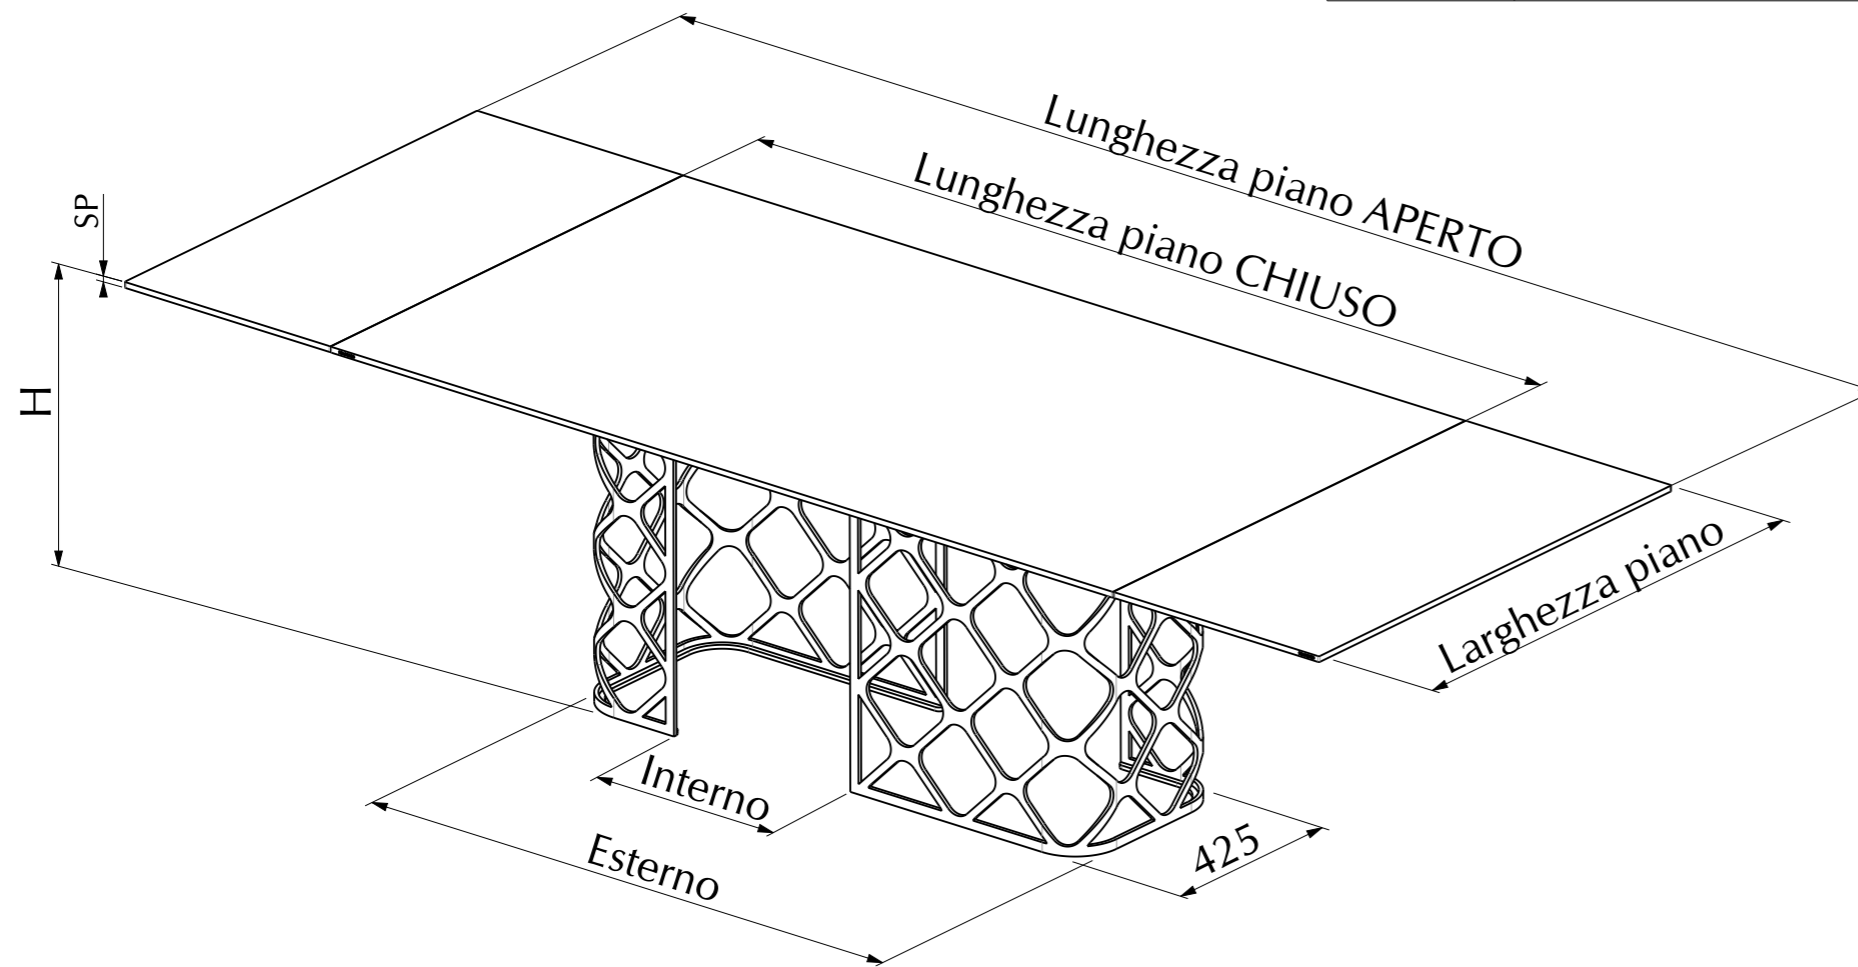

MODELLO: MAJESTY

ARTICOLO: 20.85 - 20.86 -20.87 - 20.88 - 20.89

Articolo	Lunghezza piano CHIUSO	Lunghezza piano APERTO	Larghezza piano	Interno	Esterno
20.86	1700	2500	1060	170	982
20.89	2000	3000	1060	428	1240
20.85	1600	2400	900	170	982
20.87	1900	2900	1000	428	1240
20.88	1900	2900	1060	428	1240

Sp (mm) (Altezza Piano)	H (mm) (Altezza Tavolo)	TIPOLOGIA PIANO
12	752	PIANO IN CRISTALLO TEMPERATO
25	755	PIANO IN LEGNO
11	751	PIANO IN SUPERCERAMICA
10	750	PIANO IN SUPERMARMO

N° DIS.: T158\_302

DATA: 08-Sep-15

DISEGNATORE: LUCARELLI M.

REV.: 01

DATA: 30/09/20 Angelucci E.

MODIFICA: Agg. codici e misure

APPROVATO:  
Uff. TECNICO

REV.: -

DATA: -

MODIFICA: -