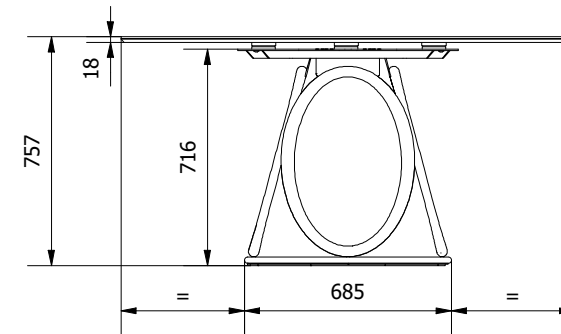

MODELLO: LOUIS TONDO

N.DIS.: T215_306

DISEGNATORE: ALESSANDRONI S.

ARTICOLO: 53.62 / 53.63

DATA: 24/10/2022

APPROVATO UFF. TECNICO

BONTEMPI
CASA

PIANO CRISTALLO

PIANO LEGNO

PIANO SUPERMARMO

TIPO PIANO	CODICE TAVOLO	∅ (diametro piano)
CRISTALLO	53.62	130
CRISTALLO	53.63	150
SUPERMARMO	53.63	150
LEGNO	53.63	150