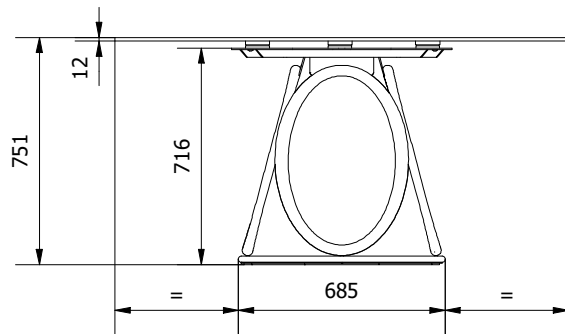

MODELLO: LOUIS TONDO

N.DIS.: T215_306

DISEGNATORE: ALESSANDRONI S.

ARTICOLO: 53.62 / 53.63

DATA: 24/10/2022

APPROVATO UFF. TECNICO

BONTEMPI
CASA

PIANO CRISTALLO

PIANO LEGNO

PIANO SUPERMARMO

TIPO PIANO	CODICE TAVOLO	∅ (diametro piano)
CRISTALLO	53.62	130
CRISTALLO	53.63	150
SUPERMARMO	53.63	150
LEGNO	53.63	150