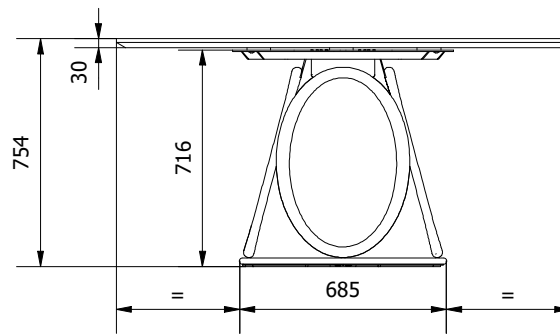

MODELLO: LOUIS TONDO

N.DIS.: T215_306

DISEGNATORE: ALESSANDRONI S.

ARTICOLO: 53.62 / 53.63

DATA: 24/10/2022

APPROVATO UFF. TECNICO

BONTEMPI
CASA

PIANO CRISTALLO

PIANO LEGNO

PIANO SUPERMARMO

TIPO PIANO	CODICE TAVOLO	∅ (diametro piano)
CRISTALLO	53.62	130
CRISTALLO	53.63	150
SUPERMARMO	53.63	150
LEGNO	53.63	150