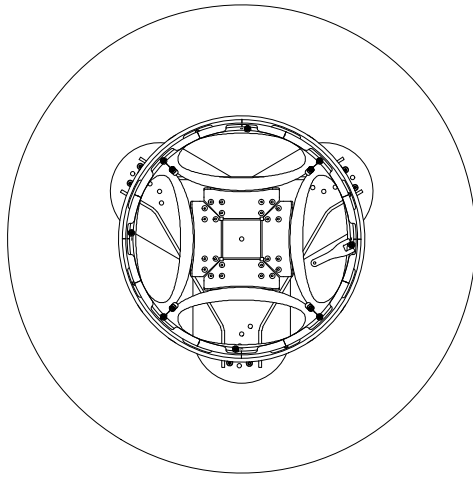

MODELLO: LOUIS TONDO

N.DIS.: T215_306

DISEGNATORE: ALESSANDRONI S.

ARTICOLO: 53.62 / 53.63

DATA: 24/10/2022

APPROVATO UFF. TECNICO

BONTEMPI
CASA

PIANO CRISTALLO

PIANO LEGNO

PIANO SUPERMARMO

TIPO PIANO	CODICE TAVOLO	∅ (diametro piano)
CRISTALLO	53.62	130
CRISTALLO	53.63	150
SUPERMARMO	53.63	150
LEGNO	53.63	150