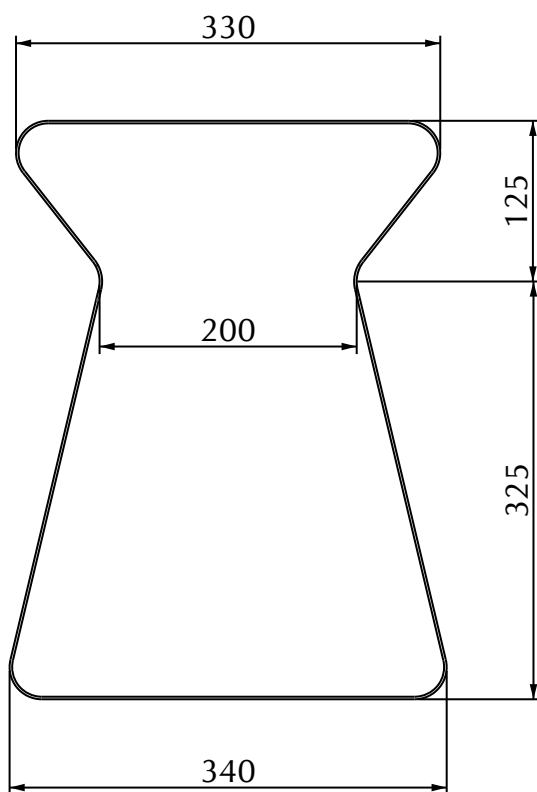

MODELLO: KITO

ARTICOLO: 06.35

TAVOLINO IN LAMIERA SP. 2 mm PIEGATA E SALDATA VERNICIATA AL POLVERE NEI COLORI:

- BIANCO M306
- GIALLO M314
- BLU M316

- SABBIA M312
- ROSSO M315
- ANTRACITE M310

N° DIS.: C204\_300