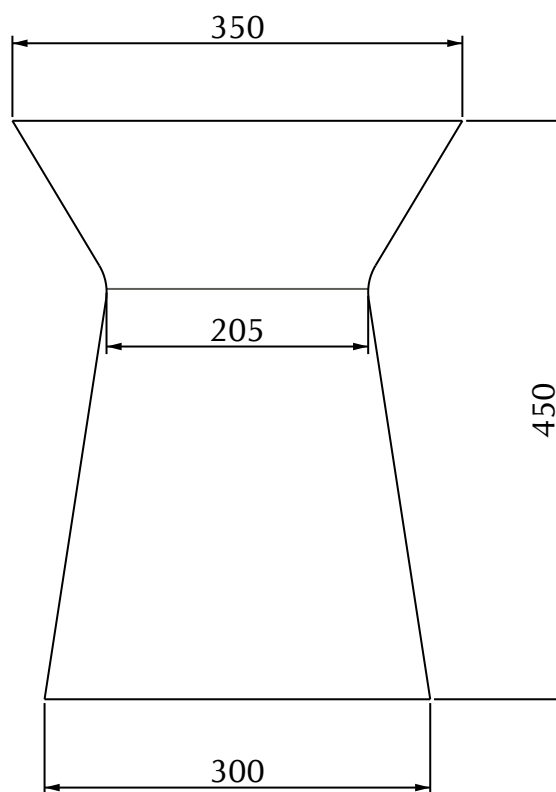

MODELLO: KITO

ARTICOLO: 06.35

TAVOLINO IN LAMIERA SP. 2 mm PIEGATA E SALDATA VERNICIATA AL POLVERE NEI COLORI:

- BIANCO M306
- GIALLO M314
- BLU M316

- SABBIA M312
- ROSSO M315
- ANTRACITE M310

N° DIS.: C204\_300