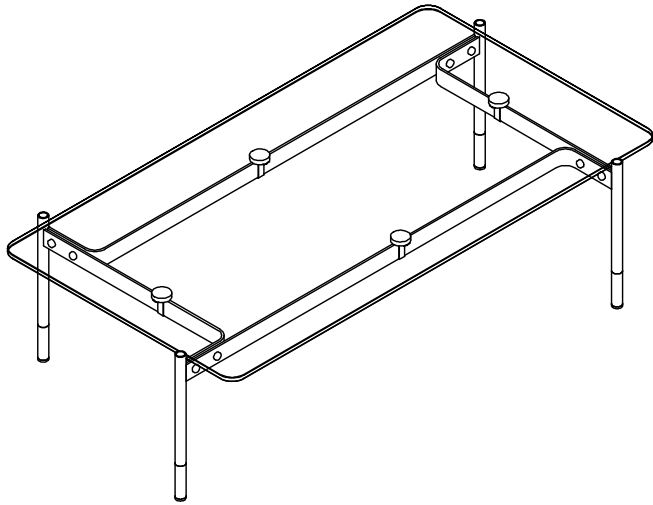

MODELLO: KAROL

N.DIS.: C324_300

DISEGNATORE: Alessandroni S.

ARTICOLO: 07.96

DATA: 28/07/2022

APPROVATO UFF. TECNICO

BONTEMPI
CASA

PIANO IN CRISTALLO

MODELLO: KAROL

N.DIS.: C324_300

DISEGNATORE: Alessandrini S.

ARTICOLO: 07.96

DATA: 28/07/2022

APPROVATO UFF. TECNICO

BONTEMPI
CASA

PIANO IN LEGNO IMPIALLACCIATO