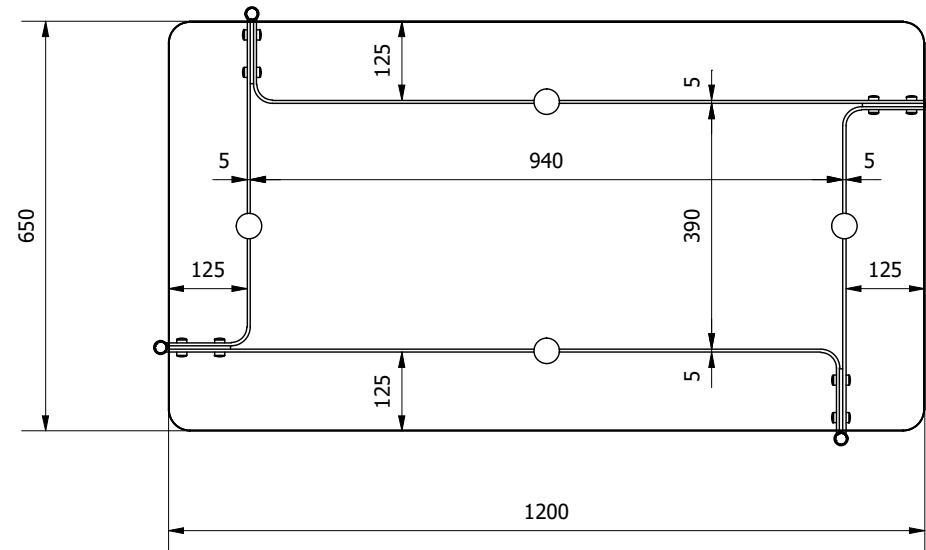

MODELLO: KAROL

N.DIS.: C324_300

DISEGNATORE: Alessandroni S.

ARTICOLO: 07.96

DATA: 28/07/2022

APPROVATO UFF. TECNICO

BONTEMPI
CASA

PIANO IN CRISTALLO

MODELLO: KAROL

N.DIS.: C324_300

DISEGNATORE: Alessandrini S.

ARTICOLO: 07.96

DATA: 28/07/2022

APPROVATO UFF. TECNICO

BONTEMPI
CASA

PIANO IN LEGNO IMPIALLACCIATO