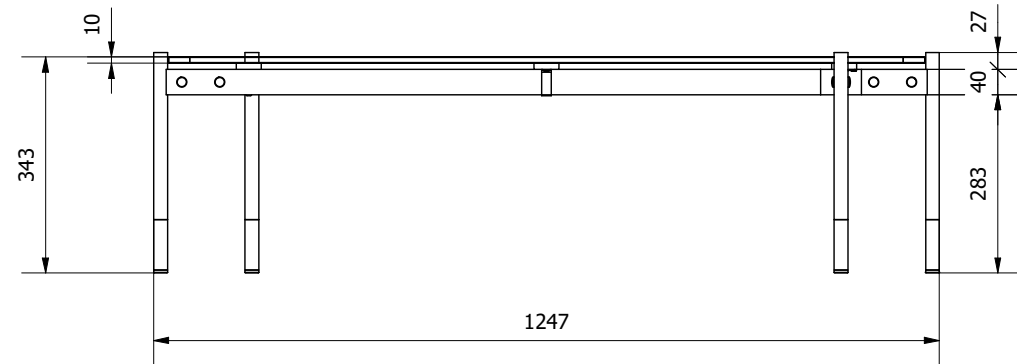

MODELLO: KAROL

N.DIS.: C324_300

DISEGNATORE: Alessandroni S.

ARTICOLO: 07.96

DATA: 28/07/2022

APPROVATO UFF. TECNICO

BONTEMPI
CASA

PIANO IN CRISTALLO

MODELLO: KAROL

N.DIS.: C324_300

DISEGNATORE: Alessandrini S.

ARTICOLO: 07.96

DATA: 28/07/2022

APPROVATO UFF. TECNICO

BONTEMPI
CASA

PIANO IN LEGNO IMPIALLACCIATO