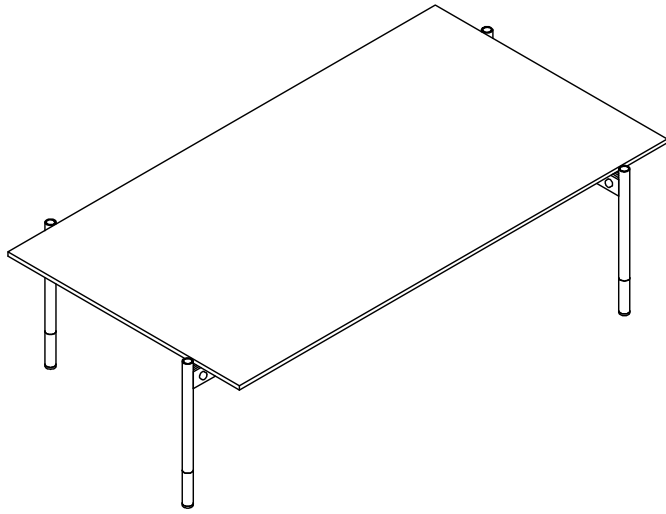

MODELLO: KAROL

N.DIS.: C324_300

DISEGNATORE: Alessandroni S.

ARTICOLO: 07.96

DATA: 28/07/2022

APPROVATO UFF. TECNICO

BONTEMPI
CASA

PIANO IN CRISTALLO

MODELLO: KAROL

N.DIS.: C324_300

DISEGNATORE: Alessandrini S.

ARTICOLO: 07.96

DATA: 28/07/2022

APPROVATO UFF. TECNICO

BONTEMPI
CASA

PIANO IN LEGNO IMPIALLACCIATO