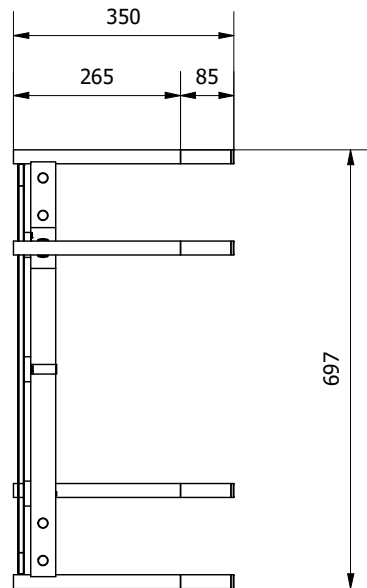

MODELLO: KAROL

N.DIS.: C324_300

DISEGNATORE: Alessandroni S.

ARTICOLO: 07.96

DATA: 28/07/2022

APPROVATO UFF. TECNICO

BONTEMPI
CASA

PIANO IN CRISTALLO

MODELLO: KAROL

N.DIS.: C324_300

DISEGNATORE: Alessandrini S.

ARTICOLO: 07.96

DATA: 28/07/2022

APPROVATO UFF. TECNICO

BONTEMPI
CASA

PIANO IN LEGNO IMPIALLACCIATO