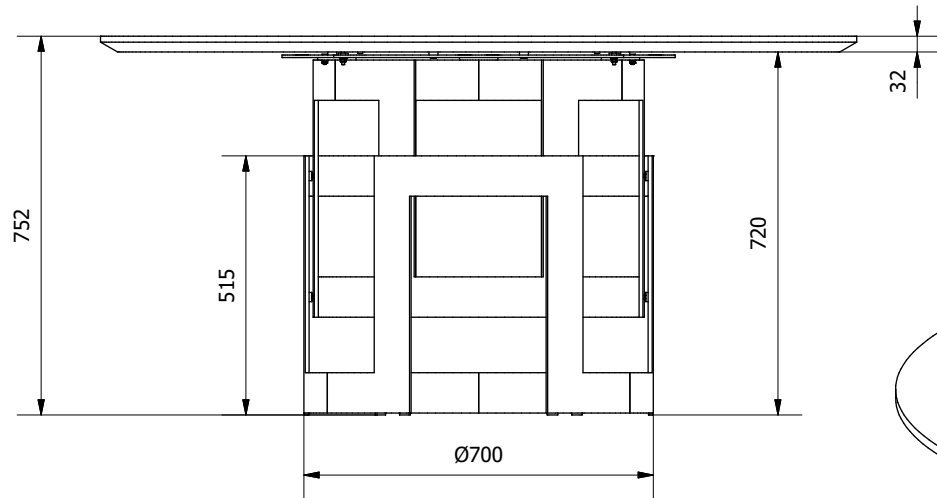

MODELLO: IMPERIAL RING

N.DIS.: T192_332

DISEGNATORE: Montesi F.

ARTICOLO: 52.73-74

DATA: 20/12/2018

APPROVATO UFF. TECNICO

BONTEMPT
CASA

CODICE	5273	5274
Ø PIANO	1500	1800