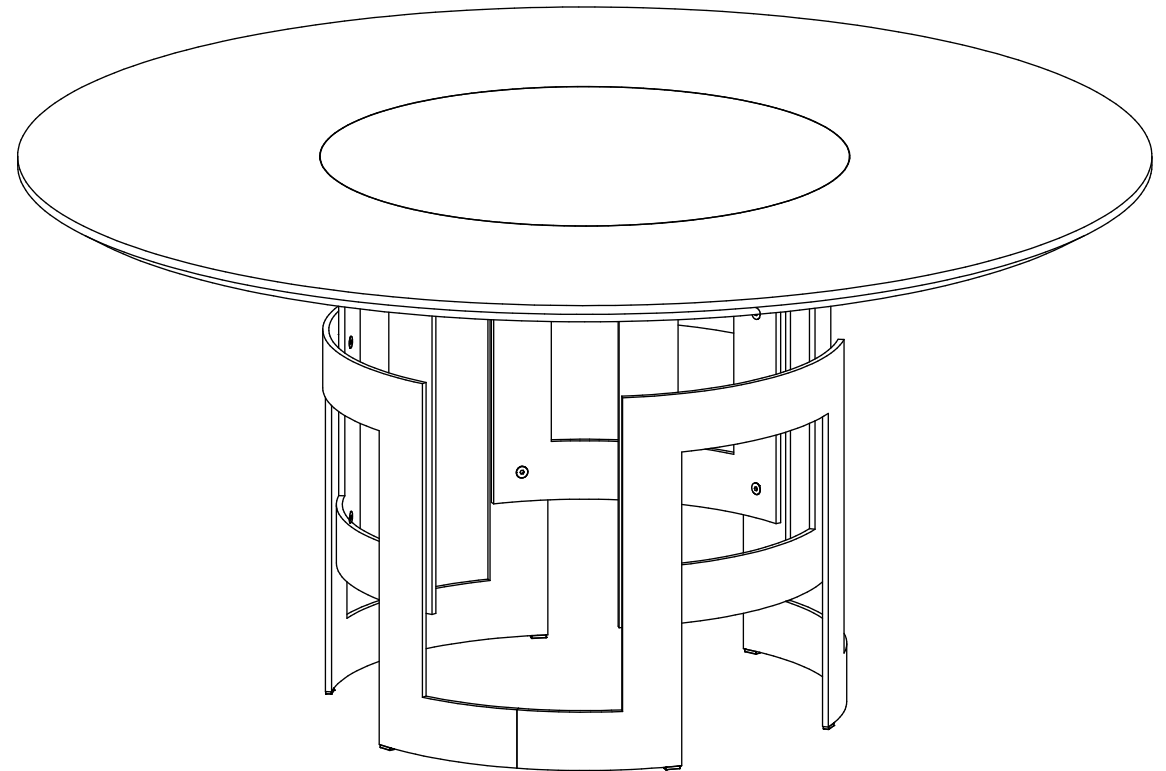

MODELLO: IMPERIAL RING

N.DIS.: T192_332

DISEGNATORE: Montesi F.

ARTICOLO: 52.73-74

DATA: 20/12/2018

APPROVATO UFF. TECNICO

BONTEMPT
CASA

CODICE	5273	5274
Ø PIANO	1500	1800