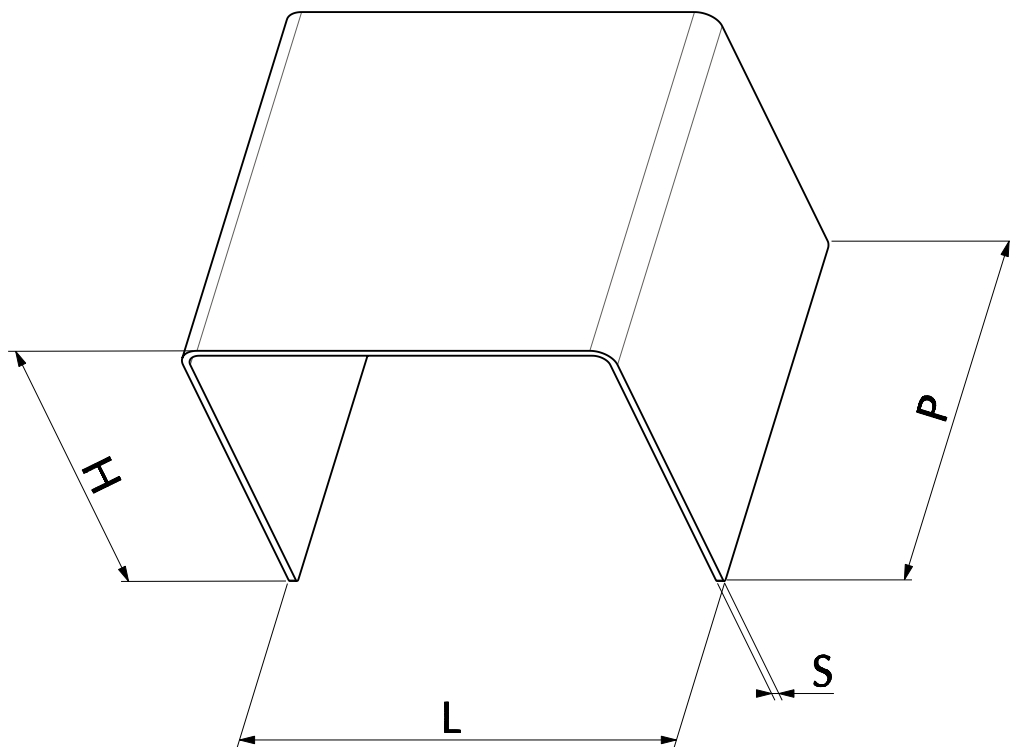

MODELLO: PONTE IN CRISTALLO

ARTICOLO: IGLOO 06.70 - 06.71

DIMENSIONI (mm)		
CODICE	06.70	06.71
L	480	400
P	440	400
H	380	360
S	8	8
MATERIALE CRISTALLO		

LEGENDA	
L	LARGHEZZA
P	PROFONDITA'
H	ALTEZZA
S	SPESSORE MATERIALE