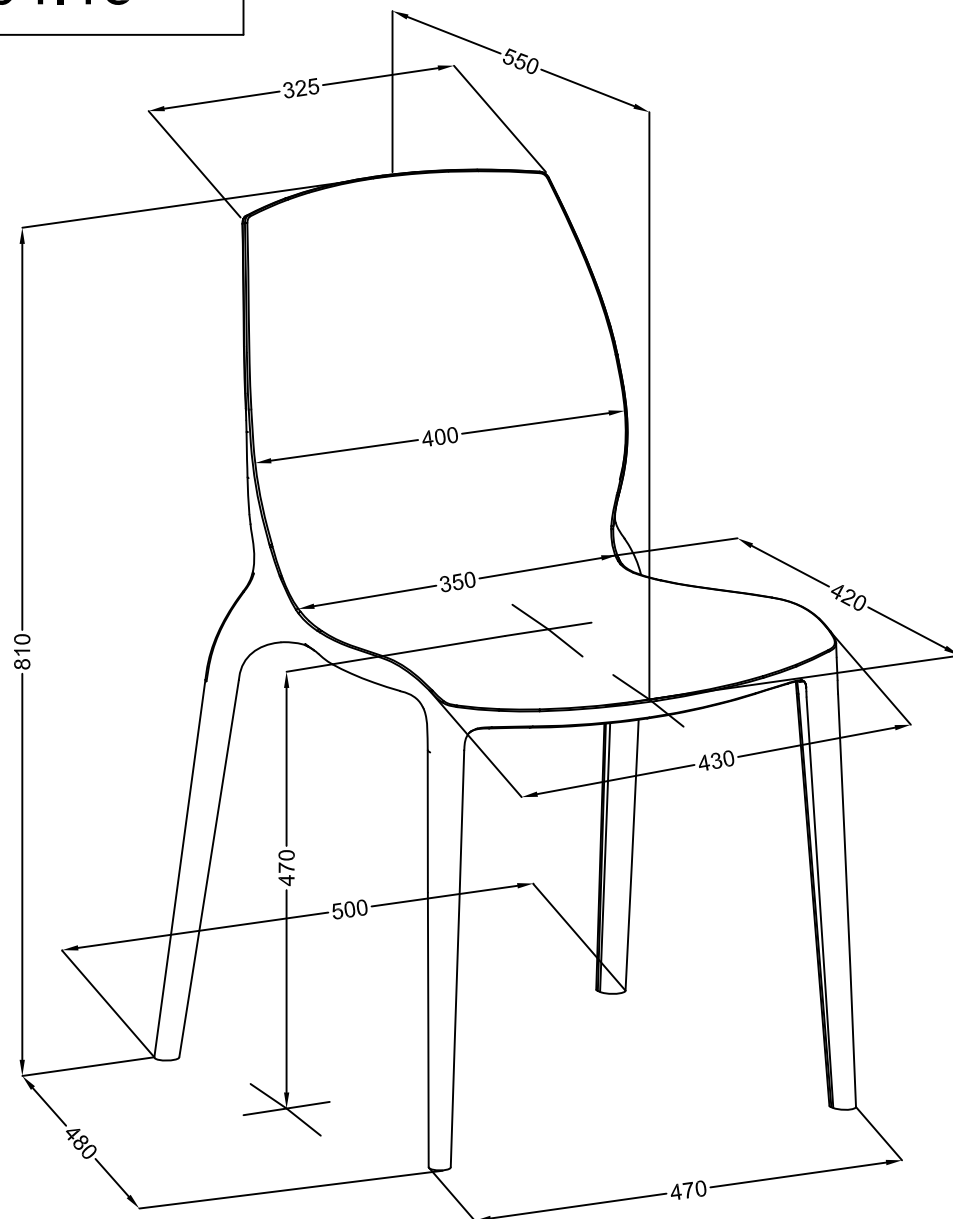

Modello: HIDRA

04.15

SCHEMA TECNICA

Informazioni tecniche

Sedia impilabile con struttura integrale polipropilene caricato nei colori:

- bianco Z031;
- avorio Z034;
- giallo Z032;
- arancio Z076;
- verde Z077;
- rosso Z050;
- antracite Z039.

IMPILABILE FINO A 6 SEDIE

E' UTILIZZABILE IL CARRELLO PORTASEDIE 04.91

Pesi,colli e volumi

DIM. ARTICOLO (LxPxH): 50x55x81/47 cm

PESO NETTO: 3,4 Kg

VOLUME COLLO da 1: 0.2805 m³

PESO COLLO da 1: 6.4 kg

DIM. SCATOLA da 1: 62X52X87cm

VOLUME COLLO da 2: 0.2805 m³

PESO COLLO da 2: 9.6 kg

DIM. SCATOLA da 2: 62X52X87cm

VOLUME COLLO da 4: 0.3608 m³

PESO COLLO da 4: 17 kg

DIM. SCATOLA da 4: 73X52X95cm

N° Disegno: S99_300

Data: 14/06/07