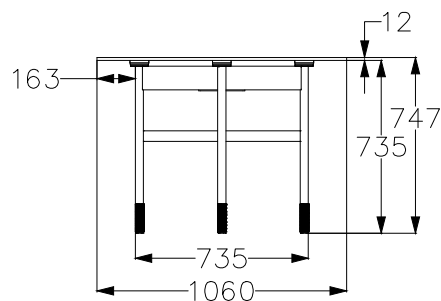

MODELLO: GLAMOUR
 ARTICOLO: 52.09-52.12

ART.52.09

ART.52.12
 Versione Cristallo

Versione Legno

N° DIS.: T174_301

DATA: 05-Dic-16

DISEGNATORE: CARPINETI E.

REV.: -