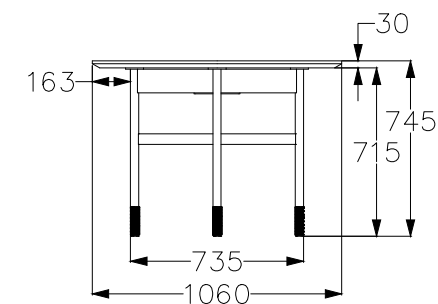

MODELLO: GLAMOUR
 ARTICOLO: 52.09-52.12

ART.52.09

ART.52.12
 Versione Cristallo

Versione Legno

N° DIS.: T174_301

DATA: 05-Dic-16

DISEGNATORE: CARPINETI E.

REV.: -