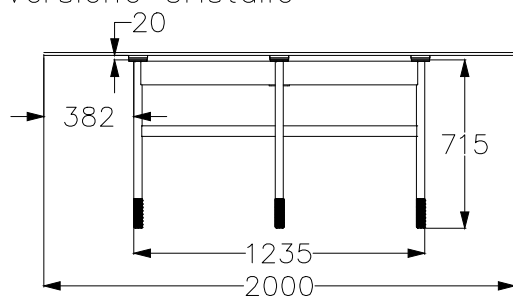

MODELLO: GLAMOUR
 ARTICOLO: 52.09-52.12

ART.52.09

ART.52.12
 Versione Cristallo

Versione Legno

N° DIS.: T174_301

DATA: 05-Dic-16

DISEGNATORE: CARPINETI E.

REV.: -