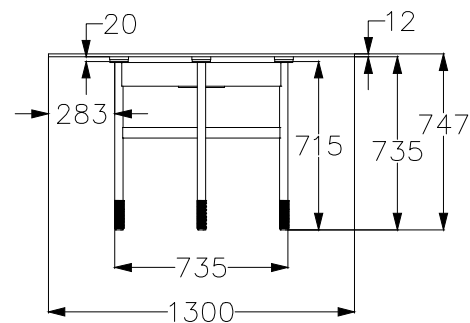

MODELLO: GLAMOUR
 ARTICOLO: 52.09-52.12

ART.52.09

ART.52.12
 Versione Cristallo

Versione Legno

N° DIS.: T174_301

DATA: 05-Dic-16

DISEGNATORE: CARPINETI E.

REV.: -