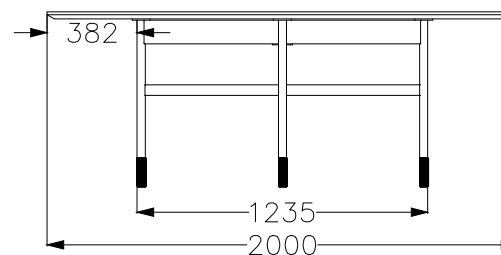

MODELLO: GLAMOUR
 ARTICOLO: 52.09-52.12

ART.52.09

ART.52.12
 Versione Cristallo

Versione Legno

N° DIS.: T174_301

DATA: 05-Dic-16

DISEGNATORE: CARPINETI E.

REV.: -