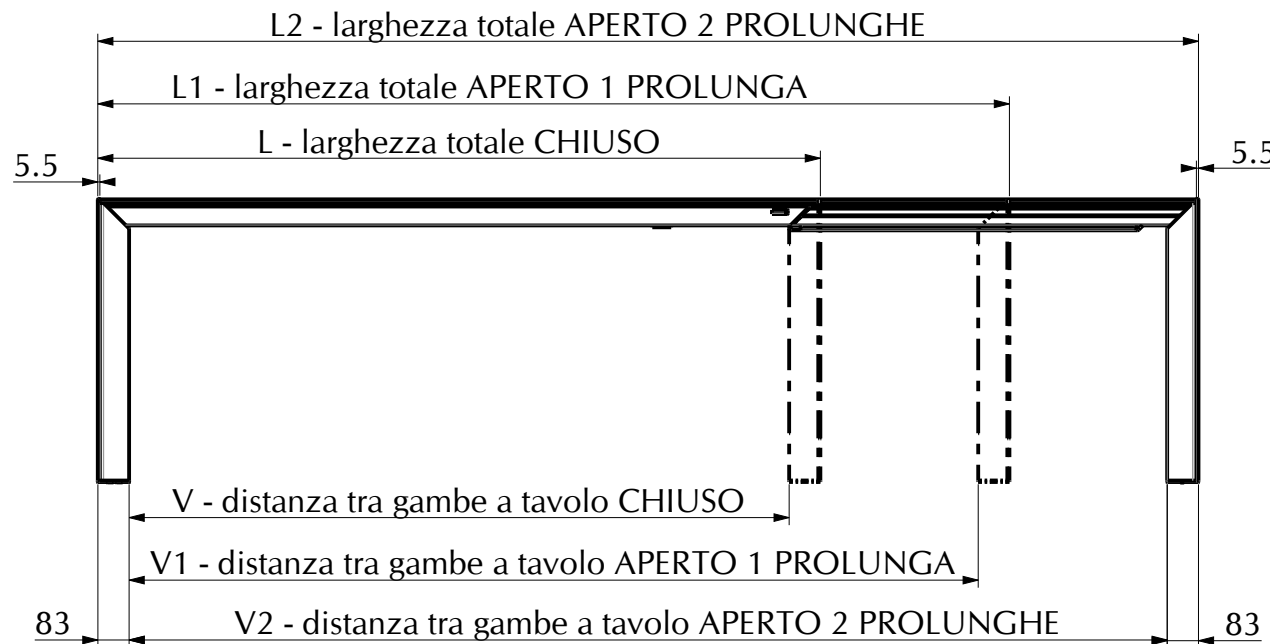

MODELLO: TAVOLO GENIO**ARTICOLO: 20.29/30/28**

	L	V	L1	V1	L2	V2
20.29	1411	1245	1911	1745	2411	2245
20.30	1611	1445	2111	1945	2611	2445
20.28	1911	1745	2411	2245	2911	2745

	PP	PE	PI
20.29	900	900	740
20.30	900	900	740
20.28	1000	1000	840

N° DIS.: T145_301

DATA: 21-Oct-13

DISEGNATORE: Lucarelli M.

REV.: -

DATA: -

MODIFICA: -

REV.: -

DATA: -