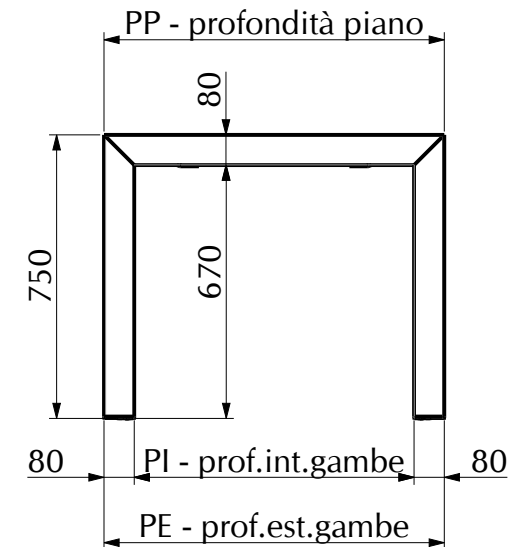

MODELLO: TAVOLO GENIO**ARTICOLO: 20.29/30/28**

	L	V	L1	V1	L2	V2
20.29	1411	1245	1911	1745	2411	2245
20.30	1611	1445	2111	1945	2611	2445
20.28	1911	1745	2411	2245	2911	2745

	PP	PE	PI
20.29	900	900	740
20.30	900	900	740
20.28	1000	1000	840