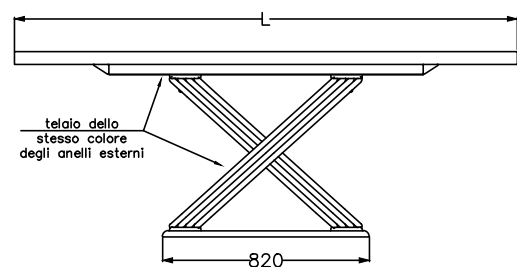

MODELLO: FUSION							le misure sono espresse in mm						
ARTICOLO:	52.01						52.02						
L lunghezza piano	2000						2500						
	impiallacciato	massellato bordo irregolare	massello scortecciato	cristallo trasparente	cristallo coprente	super marmo	impiallacciato	massellato bordo irregolare	massello scortecciato	massello noce secolare	cristallo trasparente	cristallo coprente	super marmo
SP—spessore piano	30	50	40	12	12	17	30	50	40	50	12	12	17
H—altezza	753	763	753	748	747	752	753	763	753	763	748	747	752

Versione con piano in legno o marmo

Versione con piano in cristallo trasparente

Versione con piano in cristallo coprente/supermarmo

Basamenti: Tipo A e Tipo B

Tipo A
Dett.A—Base interamente verniciata

Tipo B
Dett.B—Base con cornice verniciata e piano personalizzabile in legno o supermarmo