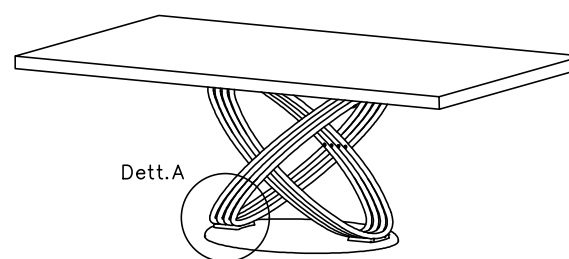

MODELLO: FUSION							le misure sono espresse in mm						
ARTICOLO:	52.01						52.02						
L lunghezza piano	2000						2500						
	impiallacciato	massellato bordo irregolare	massello scortecciato	cristallo trasparente	cristallo coprente	super marmo	impiallacciato	massellato bordo irregolare	massello scortecciato	massello noce secolare	cristallo trasparente	cristallo coprente	super marmo
SP—spessore piano	30	50	40	12	12	17	30	50	40	50	12	12	17
H—altezza	753	763	753	748	747	752	753	763	753	763	748	747	752

Versione con piano in legno o marmo

Versione con piano in cristallo trasparente

Versione con piano in cristallo coprente/supermarmo

Basamenti: Tipo A e Tipo B

Tipo A
Dett.A—Base interamente verniciata

Tipo B
Dett.B—Base con cornice verniciata e piano personalizzabile in legno o supermarmo