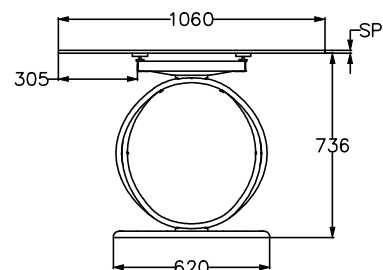

MODELLO: FUSION							le misure sono espresse in mm						
ARTICOLO:	52.01						52.02						
L lunghezza piano	2000						2500						
	impiallacciato	massellato bordo irregolare	massello scortecciato	cristallo trasparente	cristallo coprente	super marmo	impiallacciato	massellato bordo irregolare	massello scortecciato	massello noce secolare	cristallo trasparente	cristallo coprente	super marmo
SP—spessore piano	30	50	40	12	12	17	30	50	40	50	12	12	17
H—altezza	753	763	753	748	747	752	753	763	753	763	748	747	752

Versione con piano in legno o marmo

Versione con piano in cristallo trasparente

Versione con piano in cristallo coprente/supermarmo

Basamenti: Tipo A e Tipo B

Tipo A
Dett.A—Base interamente verniciata

Tipo B
Dett.B—Base con cornice verniciata e piano personalizzabile in legno o supermarmo