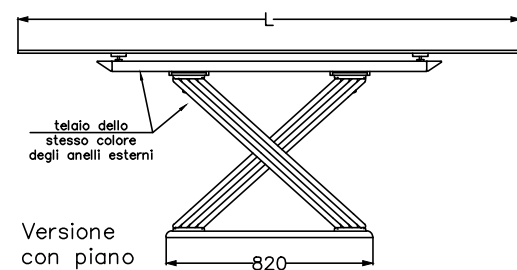

MODELLO: FUSION							le misure sono espresse in mm						
ARTICOLO:	52.01						52.02						
L lunghezza piano	2000						2500						
	impiallacciato	massellato bordo irregolare	massello scortecciato	cristallo trasparente	cristallo coprente	super marmo	impiallacciato	massellato bordo irregolare	massello scortecciato	massello noce secolare	cristallo trasparente	cristallo coprente	super marmo
SP—spessore piano	30	50	40	12	12	17	30	50	40	50	12	12	17
H—altezza	753	763	753	748	747	752	753	763	753	763	748	747	752

Versione con piano in legno o marmo

Versione con piano in cristallo trasparente

Versione con piano in cristallo coprente/supermarmo

Basamenti: Tipo A e Tipo B

Tipo A
Dett.A—Base interamente verniciata

Tipo B
Dett.B—Base con cornice verniciata e piano personalizzabile in legno o supermarmo