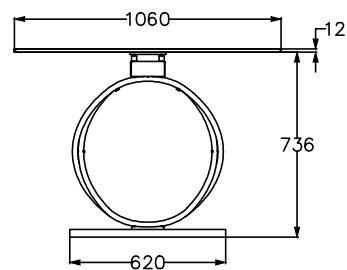

MODELLO: FUSION							le misure sono espresse in mm						
ARTICOLO:	52.01						52.02						
L lunghezza piano	2000						2500						
	impiallacciato	massellato bordo irregolare	massello scortecciato	cristallo trasparente	cristallo coprente	super marmo	impiallacciato	massellato bordo irregolare	massello scortecciato	massello noce secolare	cristallo trasparente	cristallo coprente	super marmo
SP—spessore piano	30	50	40	12	12	17	30	50	40	50	12	12	17
H—altezza	753	763	753	748	747	752	753	763	753	763	748	747	752

Versione con piano in legno o marmo

Versione con piano in cristallo trasparente

Versione con piano in cristallo coprente/supermarmo

Basamenti: Tipo A e Tipo B

Tipo A
Dett.A—Base interamente verniciata

Tipo B
Dett.B—Base con cornice verniciata e piano personalizzabile in legno o supermarmo