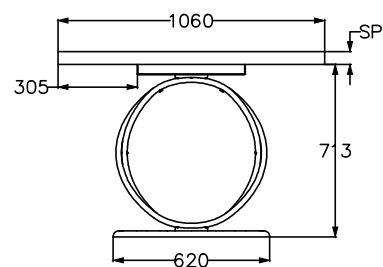

MODELLO: FUSION							le misure sono espresse in mm						
ARTICOLO:	52.01						52.02						
L lunghezza piano	2000						2500						
	impiallacciato	massellato bordo irregolare	massello scortecciato	cristallo trasparente	cristallo coprente	super marmo	impiallacciato	massellato bordo irregolare	massello scortecciato	massello noce secolare	cristallo trasparente	cristallo coprente	super marmo
SP—spessore piano	30	50	40	12	12	17	30	50	40	50	12	12	17
H—altezza	753	763	753	748	747	752	753	763	753	763	748	747	752

Versione con piano in legno o marmo

Versione con piano in cristallo trasparente

Versione con piano in cristallo coprente/supermarmo

Basamenti: Tipo A e Tipo B

Tipo A
Dett.A—Base interamente verniciata

Tipo B
Dett.B—Base con cornice verniciata e piano personalizzabile in legno o supermarmo