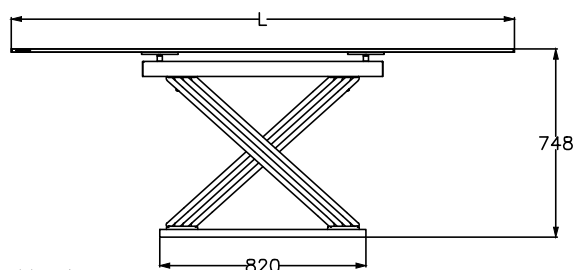

MODELLO: FUSION							le misure sono espresse in mm						
ARTICOLO:	52.01						52.02						
L lunghezza piano	2000						2500						
	impiallacciato	massellato bordo irregolare	massello scortecciato	cristallo trasparente	cristallo coprente	super marmo	impiallacciato	massellato bordo irregolare	massello scortecciato	massello noce secolare	cristallo trasparente	cristallo coprente	super marmo
SP—spessore piano	30	50	40	12	12	17	30	50	40	50	12	12	17
H—altezza	753	763	753	748	747	752	753	763	753	763	748	747	752

Versione con piano in legno o marmo

Versione con piano in cristallo trasparente

Versione con piano in cristallo coprente/supermarmo

Basamenti: Tipo A e Tipo B

Tipo A
Dett.A—Base interamente verniciata

Tipo B
Dett.B—Base con cornice verniciata e piano personalizzabile in legno o supermarmo