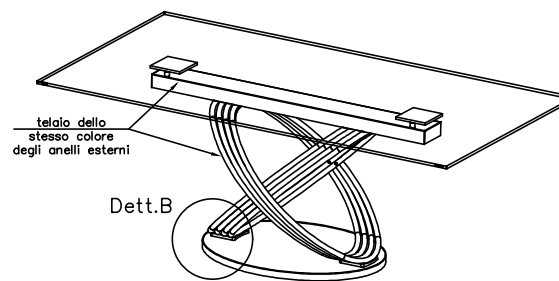

MODELLO: FUSION							le misure sono espresse in mm						
ARTICOLO:	52.01						52.02						
L lunghezza piano	2000						2500						
	impiallacciato	massellato bordo irregolare	massello scortecciato	cristallo trasparente	cristallo coprente	super marmo	impiallacciato	massellato bordo irregolare	massello scortecciato	massello noce secolare	cristallo trasparente	cristallo coprente	super marmo
SP—spessore piano	30	50	40	12	12	17	30	50	40	50	12	12	17
H—altezza	753	763	753	748	747	752	753	763	753	763	748	747	752

Versione con piano in legno o marmo

Versione con piano in cristallo trasparente

Versione con piano in cristallo coprente/supermarmo

Basamenti: Tipo A e Tipo B

Tipo A
Dett.A—Base interamente verniciata

Tipo B
Dett.B—Base con cornice verniciata e piano personalizzabile in legno o supermarmo