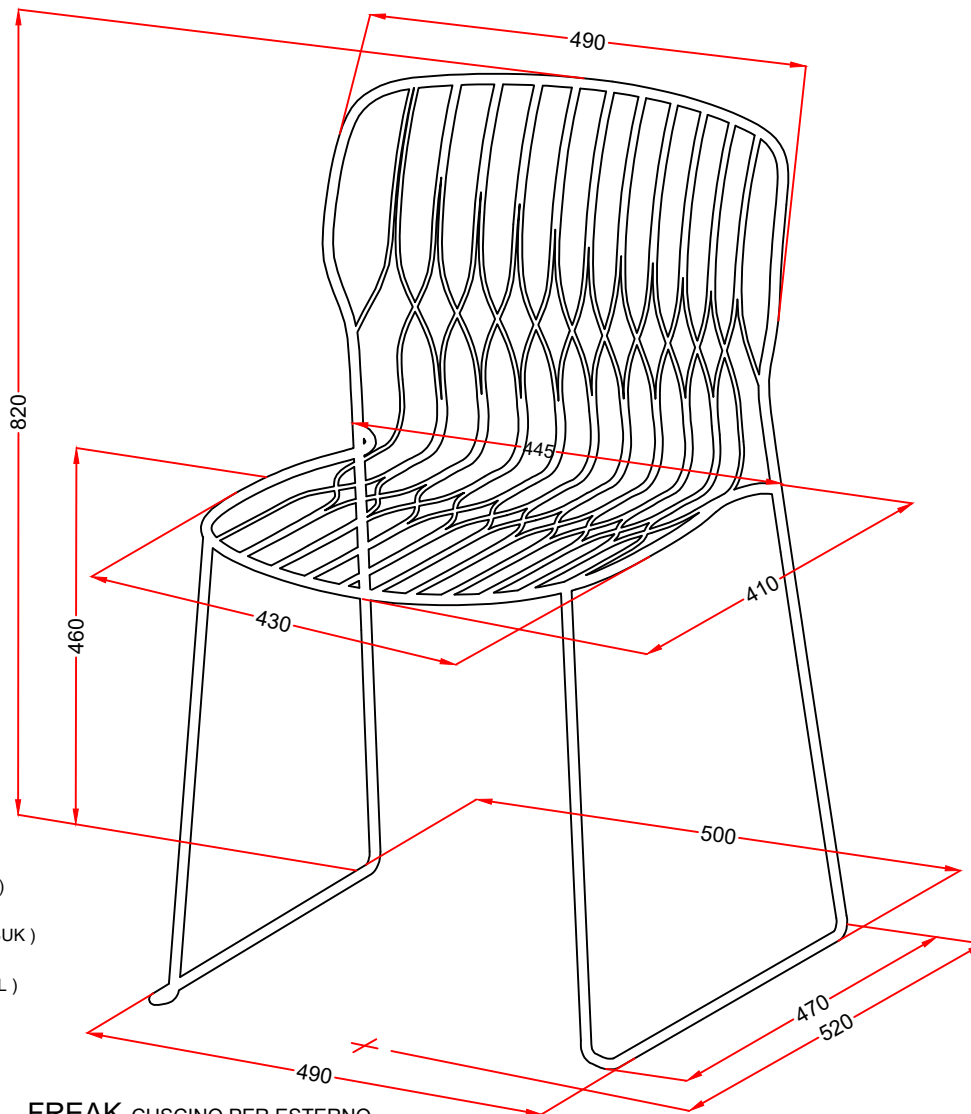

# SCHEMA TECNICA

Modello: **FREAK**  
**34.02 - 34.02OUT**  
**34.02CUS**

## SEDIA

## Informazioni Tecniche

LEGENDA	34.02 34.02OUT
Larghezza Totale	500
Profondità Totale	520
Altezza Totale	820
Altezza Seduta	460
Larghezza Gambe Anteriori	490
Larghezza Gambe Posteriori	500
Profondità Gambe	470
Larghezza Seduta	430
Larghezza Seduta Posteriore	445
Profondità Seduta	410
Larghezza Schienale	490