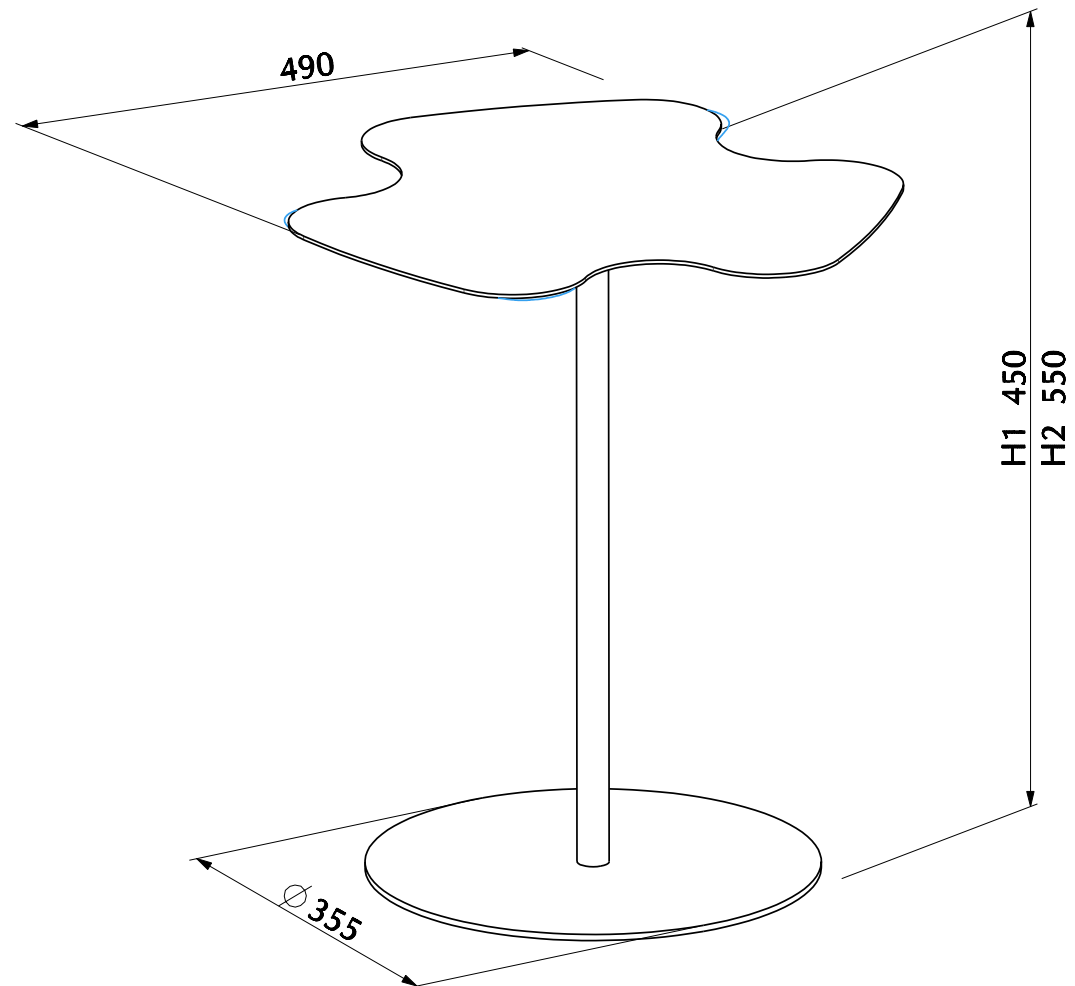

MODELLO: FLOWER

ARTICOLO: 07.16 / 07.18

TAVOLINO CON STRUTTURA E
PIANO SAGOMATO IN ACCIAIO
NEI COLORI:

TELAIO : NERO M055
BIANCO M306

PIANO : NERO M055
BIANCO M306

TABELLA PESI , COLLI E VOLUMI		
COLLI Q.tà		1
DIM. Cm	VOLUME m ³	PESO Kg
500x530x100	0.031	9

N° DIS.: C90_300

DATA: 17-Dec-07

DISEGNATORE: Lucarelli M.

REV.: -

DATA: -

MODIFICA: -

APPROVATO:
Uff. TECNICO

REV.: -