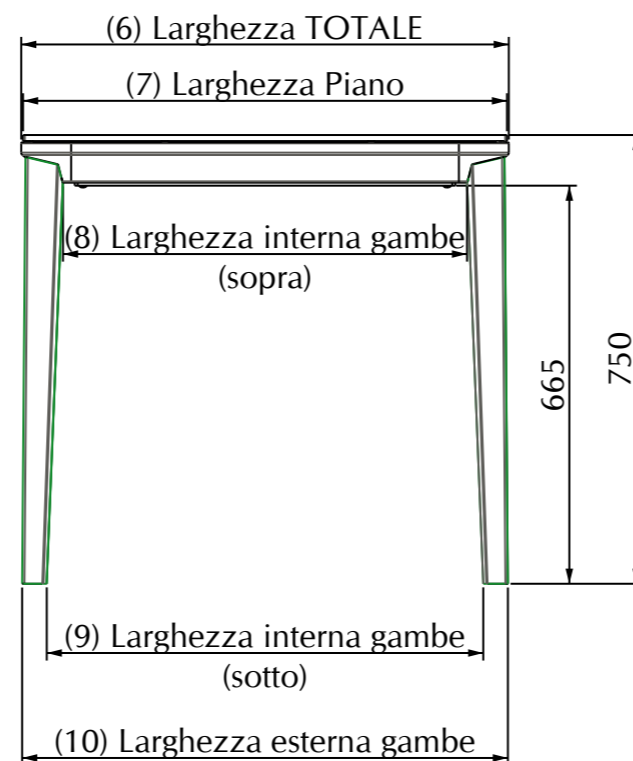

MODELLO: ECHO

ARTICOLO: 20.75-76-77-78

TAVOLO ALLUNGABILE CON STRUTTURA IN ALLUMINIO E ACCIAIO LACCATO NELLE FINITURE :

- M089 Alluminio.
- M306 Bianco.
- M097 Grigio chiaro.
- M312 Sabbia.
- M307 Testa di Moro.
- M310 Antracite.
- M055 Nero opaco.

PIANO E N°1 PROLUNGA

- C150 Cristallo extra-white lucido
- C193 Cristallo laccato tortora lucido
- C196 Cristallo laccato antracite lucido
- C152 Cristallo laccato nero lucido
- C180S Cristallo velvet antigraffio bianco opaco
- C181S Cristallo velvet antigraffio tortora opaco
- C183S Cristallo velvet antigraffio antracite opaco
- C185S Cristallo velvet antigraffio nero opaco
- CR003A SuperCeramica bianca
- CR001A SuperCeramica sabbia
- CR002A SuperCeramica antracite
- CM001A SuperMarmo bianco statuario
- CM002A SuperMarmo grigio serena

		20.75	20.76	20.77	20.78
(1)	Lunghezza TOTALE chiuso	1210	1410	1610	1910
(2)	Lunghezza Piano	1200	1400	1600	1900
(3)	Lunghezza interna gambe chiuso (sopra)	1070	1270	1470	1770
(4)	Lunghezza interna gambe chiuso (sotto)	1125	1325	1525	1825
(5)	Lunghezza esterna gambe chiuso	1205	1405	1605	1905
(6)	Larghezza TOTALE	810	910		1010
(7)	Larghezza Piano	800	900		1000
(8)	Larghezza interna gambe (sopra)	670	770		870
(9)	Larghezza interna gambe (sotto)	720	820		920
(10)	Larghezza esterna gambe	805	905		1005
(11)	Lunghezza TOTALE aperta	1810	2010	2310	2710
(12)	Lunghezza prolunga		600	700	800
(13)	Lunghezza interna gambe aperto (sopra)	1670	1870	2170	2570
(14)	Lunghezza interna gambe aperto (sotto)	1725	1925	2225	2625
(15)	Lunghezza esterna gambe aperto	1805	2005	2305	2705