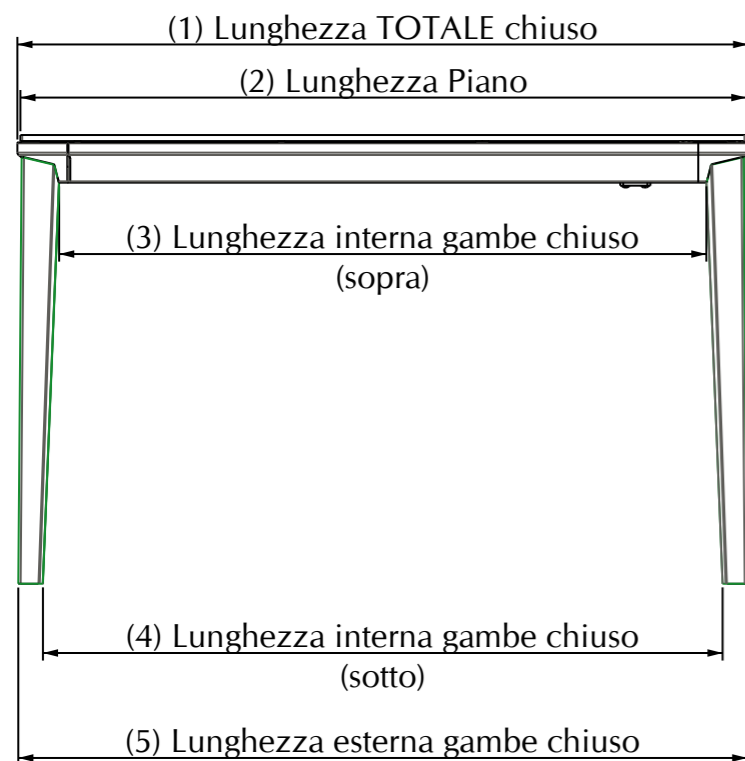

MODELLO: ECHO

ARTICOLO: 20.75-76-77-78

TAVOLO ALLUNGABILE CON STRUTTURA IN ALLUMINIO E ACCIAIO LACCATO NELLE FINITURE :

- M089 Alluminio.
- M306 Bianco.
- M097 Grigio chiaro.
- M312 Sabbia.
- M307 Testa di Moro.
- M310 Antracite.
- M055 Nero opaco.

PIANO E N°1 PROLUNGA

- C150 Cristallo extra-white lucido
- C193 Cristallo laccato tortora lucido
- C196 Cristallo laccato antracite lucido
- C152 Cristallo laccato nero lucido
- C180S Cristallo velvet antigraffio bianco opaco
- C181S Cristallo velvet antigraffio tortora opaco
- C183S Cristallo velvet antigraffio antracite opaco
- C185S Cristallo velvet antigraffio nero opaco
- CR003A SuperCeramica bianca
- CR001A SuperCeramica sabbia
- CR002A SuperCeramica antracite
- CM001A SuperMarmo bianco statuario
- CM002A SuperMarmo grigio serena

		20.75	20.76	20.77	20.78
(1)	Lunghezza TOTALE chiuso	1210	1410	1610	1910
(2)	Lunghezza Piano	1200	1400	1600	1900
(3)	Lunghezza interna gambe chiuso (sopra)	1070	1270	1470	1770
(4)	Lunghezza interna gambe chiuso (sotto)	1125	1325	1525	1825
(5)	Lunghezza esterna gambe chiuso	1205	1405	1605	1905
(6)	Larghezza TOTALE	810	910		1010
(7)	Larghezza Piano	800	900		1000
(8)	Larghezza interna gambe (sopra)	670	770		870
(9)	Larghezza interna gambe (sotto)	720	820		920
(10)	Larghezza esterna gambe	805	905		1005
(11)	Lunghezza TOTALE aperta	1810	2010	2310	2710
(12)	Lunghezza prolunga		600	700	800
(13)	Lunghezza interna gambe aperto (sopra)	1670	1870	2170	2570
(14)	Lunghezza interna gambe aperto (sotto)	1725	1925	2225	2625
(15)	Lunghezza esterna gambe aperto	1805	2005	2305	2705