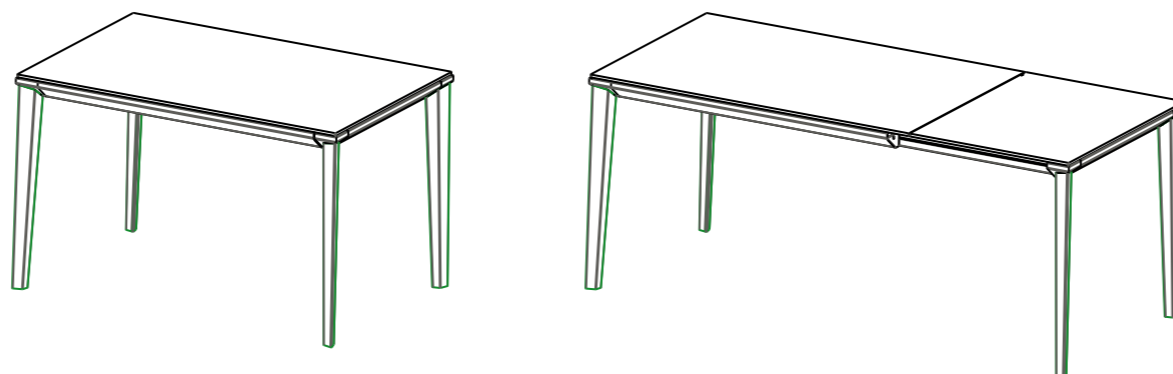

MODELLO: ECHO

ARTICOLO: 20.75-76-77-78

TAVOLO ALLUNGABILE CON STRUTTURA IN ALLUMINIO E ACCIAIO LACCATO NELLE FINITURE :

- M089 Alluminio.
- M306 Bianco.
- M097 Grigio chiaro.
- M312 Sabbia.
- M307 Testa di Moro.
- M310 Antracite.
- M055 Nero opaco.

PIANO E N°1 PROLUNGA

- C150 Cristallo extra-white lucido
- C193 Cristallo laccato tortora lucido
- C196 Cristallo laccato antracite lucido
- C152 Cristallo laccato nero lucido
- C180S Cristallo velvet antigraffio bianco opaco
- C181S Cristallo velvet antigraffio tortora opaco
- C183S Cristallo velvet antigraffio antracite opaco
- C185S Cristallo velvet antigraffio nero opaco
- CR003A SuperCeramica bianca
- CR001A SuperCeramica sabbia
- CR002A SuperCeramica antracite
- CM001A SuperMarmo bianco statuario
- CM002A SuperMarmo grigio serena

		20.75	20.76	20.77	20.78
(1)	Lunghezza TOTALE chiuso	1210	1410	1610	1910
(2)	Lunghezza Piano	1200	1400	1600	1900
(3)	Lunghezza interna gambe chiuso (sopra)	1070	1270	1470	1770
(4)	Lunghezza interna gambe chiuso (sotto)	1125	1325	1525	1825
(5)	Lunghezza esterna gambe chiuso	1205	1405	1605	1905
(6)	Larghezza TOTALE	810	910		1010
(7)	Larghezza Piano	800	900		1000
(8)	Larghezza interna gambe (sopra)	670	770		870
(9)	Larghezza interna gambe (sotto)	720	820		920
(10)	Larghezza esterna gambe	805	905		1005
(11)	Lunghezza TOTALE aperta	1810	2010	2310	2710
(12)	Lunghezza prolunga		600	700	800
(13)	Lunghezza interna gambe aperto (sopra)	1670	1870	2170	2570
(14)	Lunghezza interna gambe aperto (sotto)	1725	1925	2225	2625
(15)	Lunghezza esterna gambe aperto	1805	2005	2305	2705