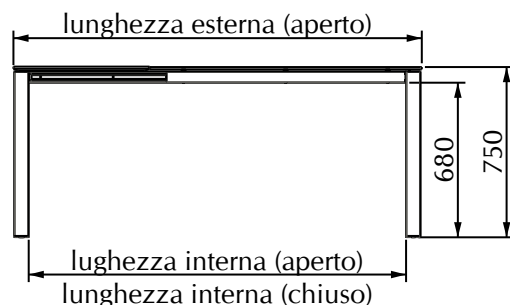

MODELLO: DUBLINO

ARTICOLO: 20.15 - 20.16 - 20.17 - 20.18

- TAVOLO ALLUNGABILE CON STRUTTURA IN ACCIAIO VERNICIATO A POLVERE
- PIANO IN CRISTALLO TEMPERATO SP.10 MM SERIGRAFATO COPRENTE (lucido - velvet antigraffio opaco) (PROLUNGHE IN MDF SP. 19mm VERNICIATO A POLVERE)
- PIANO E ALLUNGHE IN MELAMINICO SP.18 MM
- PIANO E ALLUNGHE IN LEGNO LACCATO (MDF VERNICIATO A POLVERE SP. 19mm)
- PIANO E ALLUNGHE IN FENIX (SP. 20mm):
TRUCIOLARE SP. 18mm - BORDI ABS IN TINTA SP. 1mm
LATO A VISTA FENIX HPL SP. 9/10 - LATO NON A VISTA CONTROPLACCATO IN TINTA (solo x art. 20.16/17/18)
- PIANO IN SUPERCERAMICA:
LASTRA DI CERAMICA (SP. 3mm) CON CRISTALLO TRASPARENTE (SP. 6mm) (PROLUNGHE IN MDF SP. 19mm VERNICIATO A POLVERE)

SCALA 1:5

	lunghezza esterna (aperto)	lunghezza piano (chiuso)	lunghezza interna (aperto)	lunghezza interna (chiuso)	prolunga	larghezza	larghezza interna
20.15	1400	1000	1263	863	400 (1p)	700	595
20.16	1800	1200	1663	1063	600 (1p)	800	695
20.17	2000	1400	1863	1263	600 (1p)	900	795
20.18	2000 (1p) 2400 (2p)	1600	1863 (1p) 2263 (2p)	1463	400 (2p)	900	795