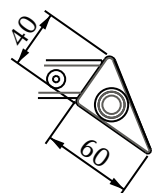

SCALA 1:5

	lunghezza esterna (aperto)	lunghezza piano (chiuso)	lunghezza interna (aperto)	lunghezza interna (chiuso)	prolunga	larghezza	larghezza interna
20.15	1400	1000	1263	863	400 (1p)	700	595
20.16	1800	1200	1663	1063	600 (1p)	800	695
20.17	2000	1400	1863	1263	600 (1p)	900	795
20.18	2000 (1p) 2400 (2p)	1600	1863 (1p) 2263 (2p)	1463	400 (2p)	900	795

tabella pesi, colli e volumi

	descrizione	dim. (cm)	volume (m3)	peso (kg)	colli (q.tà)
20.15 (100/140x70)	GAMBI				1
	TELAIO				1
	PIANO CRISTALLO				1
	PROLUNGA LEGNO LACC.				1
	TOTALE (cristallo)				4
	PIANO FENIX				1
	PROLUNGA FENIX				1
	TOTALE (fenix)				4
	PIANO + PROL. MELAMINICO				1
	TOTALE (melaminico)				3
	PIANO + PROL. LACCATO				1
	TOTALE (legno laccato)				3
20.16 (120/180x80)	GAMBI				1
	TELAIO				1
	PIANO CRISTALLO				1
	PROLUNGA LEGNO LACC.				1
	TOTALE (cristallo)				4
	PIANO FENIX				1
	PROLUNGA FENIX				1
	TOTALE (fenix)				4
	PIANO CERAMICA				1
	PROLUNGA LEGNO LACC.				1
	TOTALE (superceramica)				4
	PIANO + PROL. MELAMINICO				1
TOTALE (melaminico)				3	
PIANO + PROL. LACCATO				1	
TOTALE (legno laccato)				3	
20.17 (140/200x90)	GAMBI				1
	TELAIO				1
	PIANO CRISTALLO				1
	PROLUNGA LEGNO LACC.				1
	TOTALE (cristallo)				4
	PIANO FENIX				1
	PROLUNGA FENIX				1
	TOTALE (fenix)				4
	PIANO CERAMICA				1
	PROLUNGA LEGNO LACC.				1
	TOTALE (superceramica)				4
	PIANO + PROL. MELAMINICO				1
TOTALE (melaminico)				3	
PIANO + PROL. LACCATO				1	
TOTALE (legno laccato)				3	
20.18 (160/200/240x90)	GAMBI				1
	TELAIO				1
	PIANO CRISTALLO				1
	N° 2 PROLUNGHE LEGNO LACC.				1
	TOTALE (cristallo)				4
	PIANO FENIX				1
	N° 2 PROLUNGHE FENIX				1
	TOTALE (fenix)				4
	PIANO CERAMICA				1
	N° 2 PROLUNGHE LEGNO LACC.				1
	TOTALE (superceramica)				4
	PIANO + N° 2 PROL. MELAMINICO				1
TOTALE (melaminico)				3	
PIANO + N° 2 PROL. LACCATO				1	
TOTALE (legno laccato)				3	