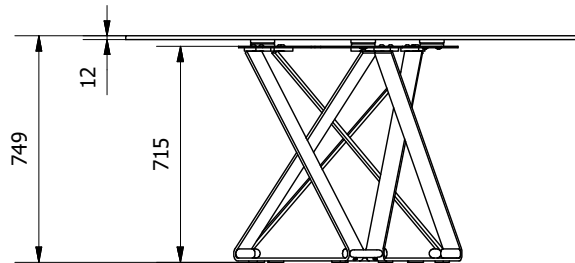

MODELLO: DELTA TONDO

N.DIS.: T202_710

DISEGNATORE:ALESSANDRONI S.

ARTICOLO: 53.23 / 53.24

DATA:09/12/2020

APPROVATO UFF.TECNICO

PIANO CRISTALLO

PIANO LEGNO

PIANO SUPERMARMO

TIPO PIANO	CODICE TAVOLO	Ø (diametro piano)
CRISTALLO	53.23	130
CRISTALLO	53.24	150
SUPERMARMO	53.24	150
LEGNO	53.24	150