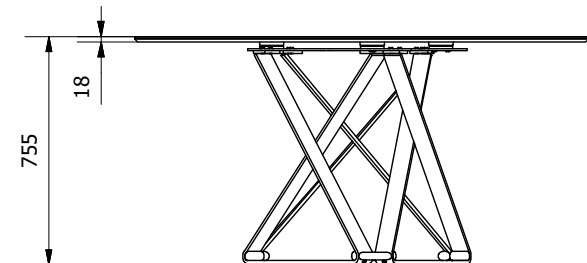

MODELLO: DELTA TONDO

N.DIS.: T202_710

DISEGNATORE:ALESSANDRONI S.

ARTICOLO: 53.23 / 53.24

DATA:09/12/2020

APPROVATO UFF.TECNICO

PIANO CRISTALLO

PIANO LEGNO

PIANO SUPERMARMO

TIPO PIANO	CODICE TAVOLO	Ø (diametro piano)
CRISTALLO	53.23	130
CRISTALLO	53.24	150
SUPERMARMO	53.24	150
LEGNO	53.24	150