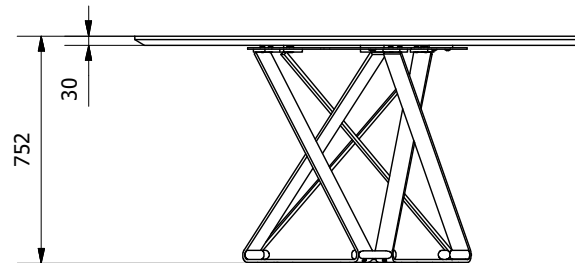

MODELLO: DELTA TONDO

N.DIS.: T202_710

DISEGNATORE:ALESSANDRONI S.

ARTICOLO: 53.23 / 53.24

DATA:09/12/2020

APPROVATO UFF.TECNICO

PIANO CRISTALLO

PIANO LEGNO

PIANO SUPERMARMO

TIPO PIANO	CODICE TAVOLO	Ø (diametro piano)
CRISTALLO	53.23	130
CRISTALLO	53.24	150
SUPERMARMO	53.24	150
LEGNO	53.24	150