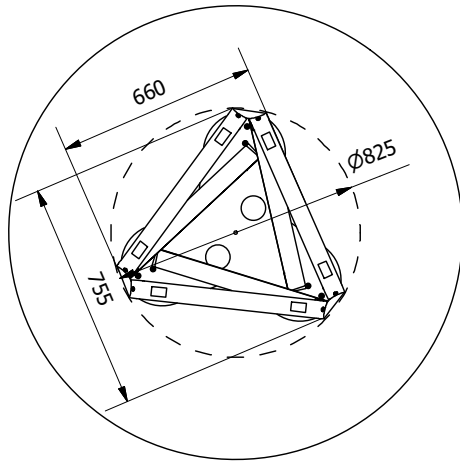

MODELLO: DELTA TONDO

N.DIS.: T202_710

DISEGNATORE:ALESSANDRONI S.

ARTICOLO: 53.23 / 53.24

DATA:09/12/2020

APPROVATO UFF.TECNICO

PIANO CRISTALLO

PIANO LEGNO

PIANO SUPERMARMO

TIPO PIANO	CODICE TAVOLO	Ø (diametro piano)
CRISTALLO	53.23	130
CRISTALLO	53.24	150
SUPERMARMO	53.24	150
LEGNO	53.24	150