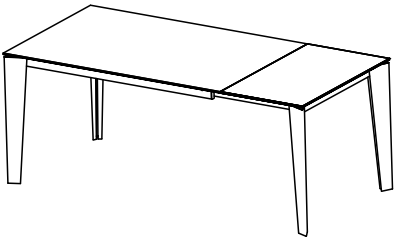

MODELLO: CRUZ XXL
 ARTICOLO: 20.69

FINITURA PIANO	SP
MELAMINICO	18
LAMINATO	20
LEGNO	20
CRISTALLO	10
SUPERCERAMICA	11
SUPERMARMO	14
SUPERCEMENTO	13

le misure sono espresse in mm

Tavolo Aperto

N° DIS.: T98_302