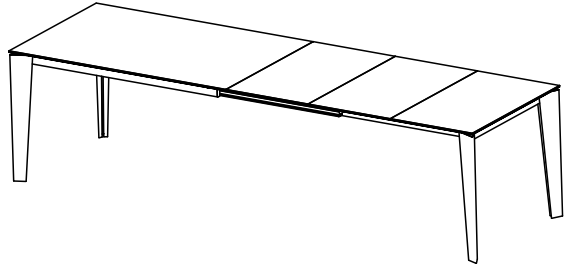

MODELLO: CRUZ XXL
 ARTICOLO: 20.69

FINITURA PIANO	SP
MELAMINICO	18
LAMINATO	20
LEGNO	20
CRISTALLO	10
SUPERCERAMICA	11
SUPERMARMO	14
SUPERCEMENTO	13

le misure sono espresse in mm

Tavolo Aperto

N° DIS.: T98_302