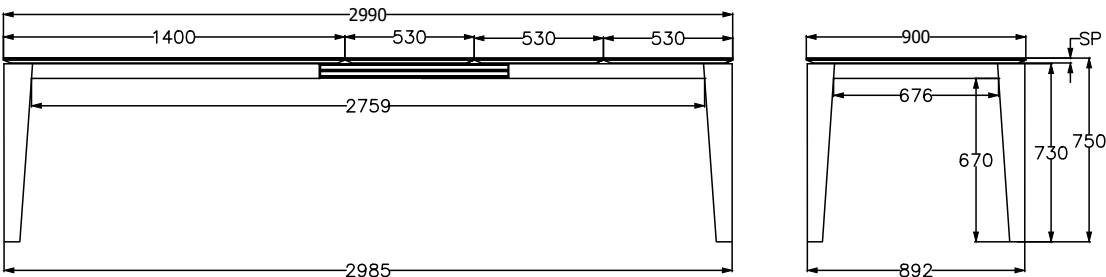

MODELLO: CRUZ XXL
 ARTICOLO: 20.69

FINITURA PIANO	SP
MELAMINICO	18
LAMINATO	20
LEGNO	20
CRISTALLO	10
SUPERCERAMICA	11
SUPERMARMO	14
SUPERCEMENTO	13

le misure sono espresse in mm

Tavolo Aperto

N° DIS.: T98_302