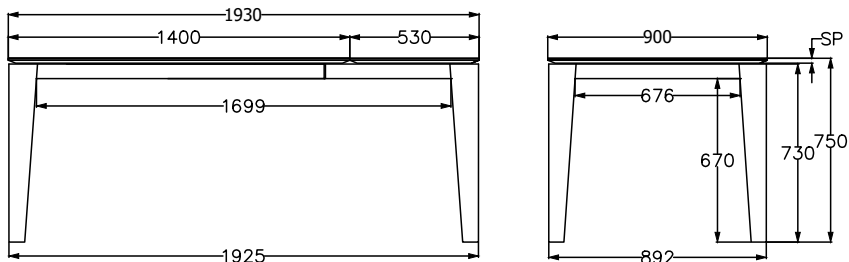

MODELLO: CRUZ XXL
 ARTICOLO: 20.69

FINITURA PIANO	SP
MELAMINICO	18
LAMINATO	20
LEGNO	20
CRISTALLO	10
SUPERCERAMICA	11
SUPERMARMO	14
SUPERCEMENTO	13

le misure sono espresse in mm

Tavolo Aperto

N° DIS.: T98_302