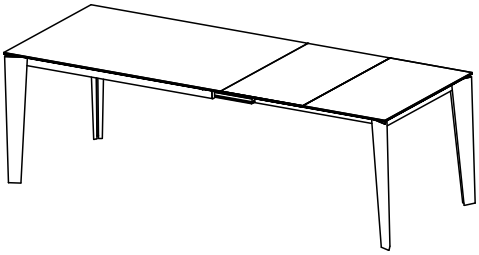

MODELLO: CRUZ XXL
 ARTICOLO: 20.69

FINITURA PIANO	SP
MELAMINICO	18
LAMINATO	20
LEGNO	20
CRISTALLO	10
SUPERCERAMICA	11
SUPERMARMO	14
SUPERCEMENTO	13

le misure sono espresse in mm

Tavolo Aperto

N° DIS.: T98_302