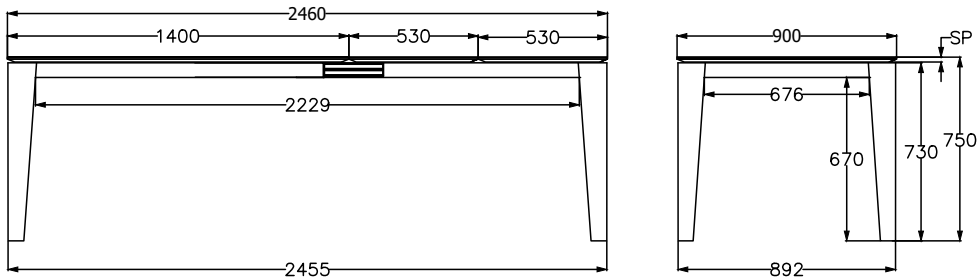

MODELLO: CRUZ XXL
 ARTICOLO: 20.69

FINITURA PIANO	SP
MELAMINICO	18
LAMINATO	20
LEGNO	20
CRISTALLO	10
SUPERCERAMICA	11
SUPERMARMO	14
SUPERCEMENTO	13

le misure sono espresse in mm

Tavolo Aperto

N° DIS.: T98_302