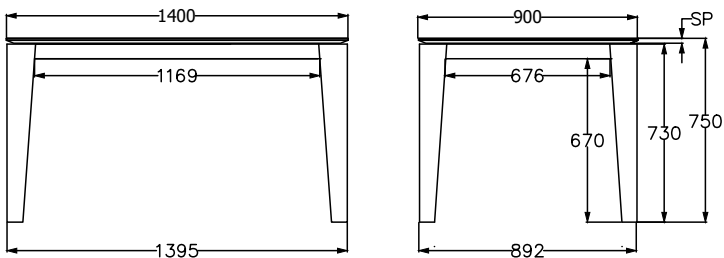

MODELLO: CRUZ XXL
 ARTICOLO: 20.69

FINITURA PIANO	SP
MELAMINICO	18
LAMINATO	20
LEGNO	20
CRISTALLO	10
SUPERCERAMICA	11
SUPERMARMO	14
SUPERCEMENTO	13

le misure sono espresse in mm

Tavolo Aperto

N° DIS.: T98_302