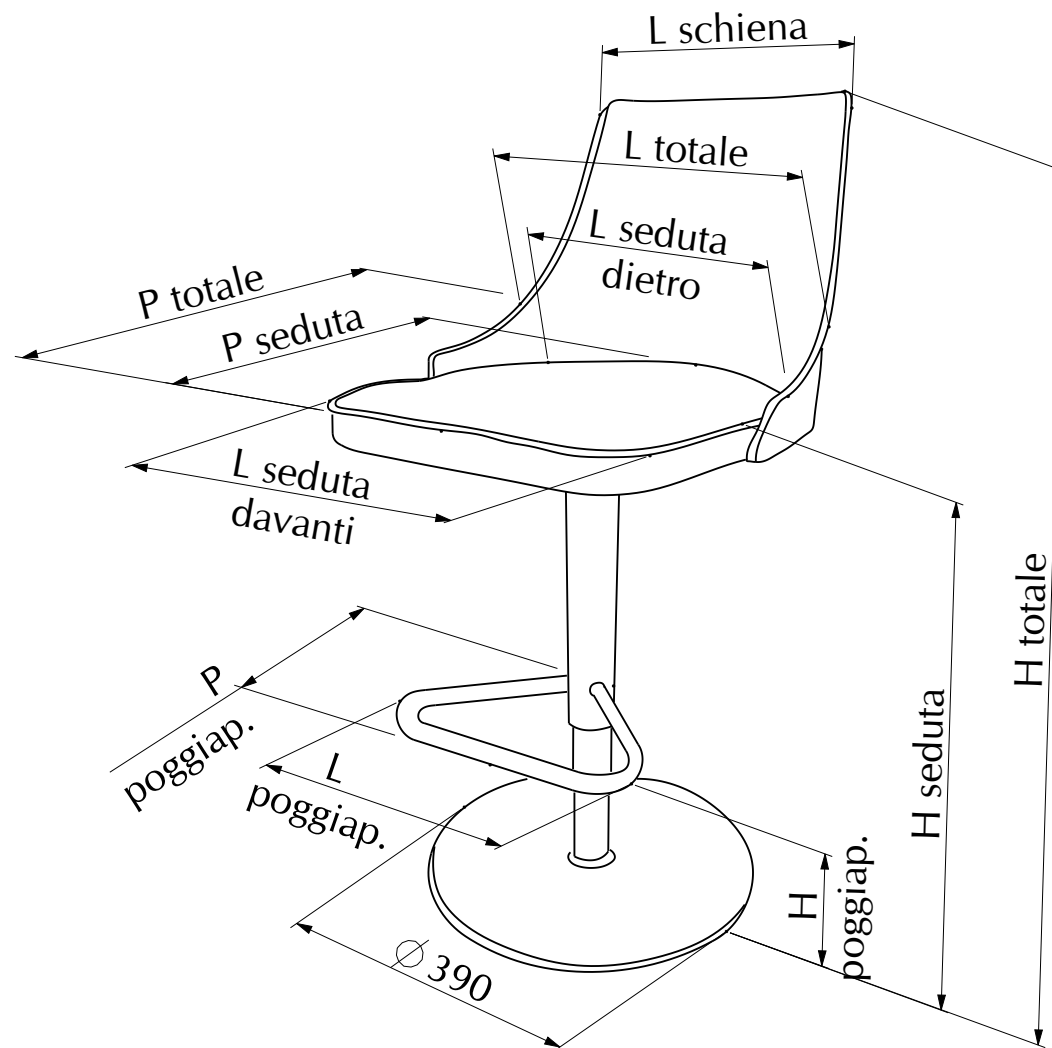

MODELLO: CLARA

ARTICOLO: 40.59

N.B.:
 ESCURSIONE PISTONE 260mm

	H poggiapiede		H seduta		H totale		L poggiapiedi	L seduta davanti	L seduta dietro	L schiena	L totale	P poggiapiedi	P seduta	P totale
	basso	alto	basso	alto	basso	alto								
40.59	180	440	590	850	900	1160	300	425	360	310	450	240	415	505

N° DIS.: S224_301

DATA: 18-Feb-15

DISEGNATORE: ANGELUCCI E.

REV.: 02

DATA: 10/2019

MODIFICA: -

APPROVATO:
 Uff. TECNICO

REV.: -