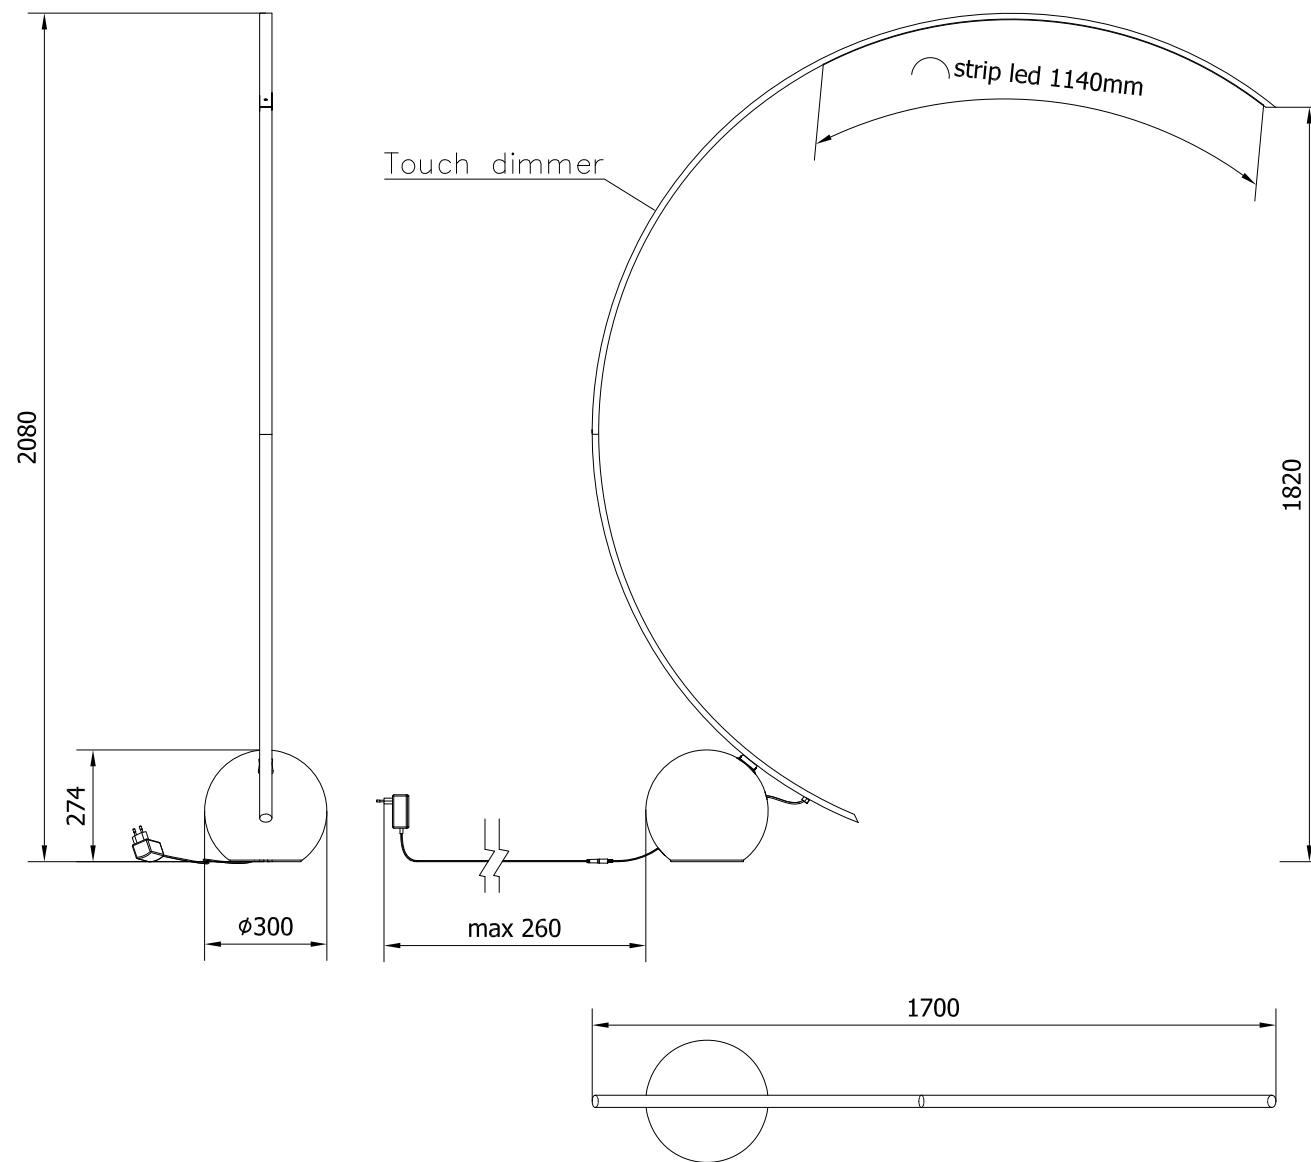

MODELLO: CIRCLE

ARTICOLO: 56.33

LAMPADA DIMMERABILE – potenza 1800 lumen / temperatura 3000K/15W

ADATTATORE

N° DIS.: C319_300

DATA: 22-Mar-21

DISEGNATORE: CARPINETI E.

REV.: 01

DATA: 20-Jan-22

MODIFICA: ALESSANDRONI S.

APPROVATO:

REV.: -

DATA: -

MODIFICA: -

Uff. TECNICO