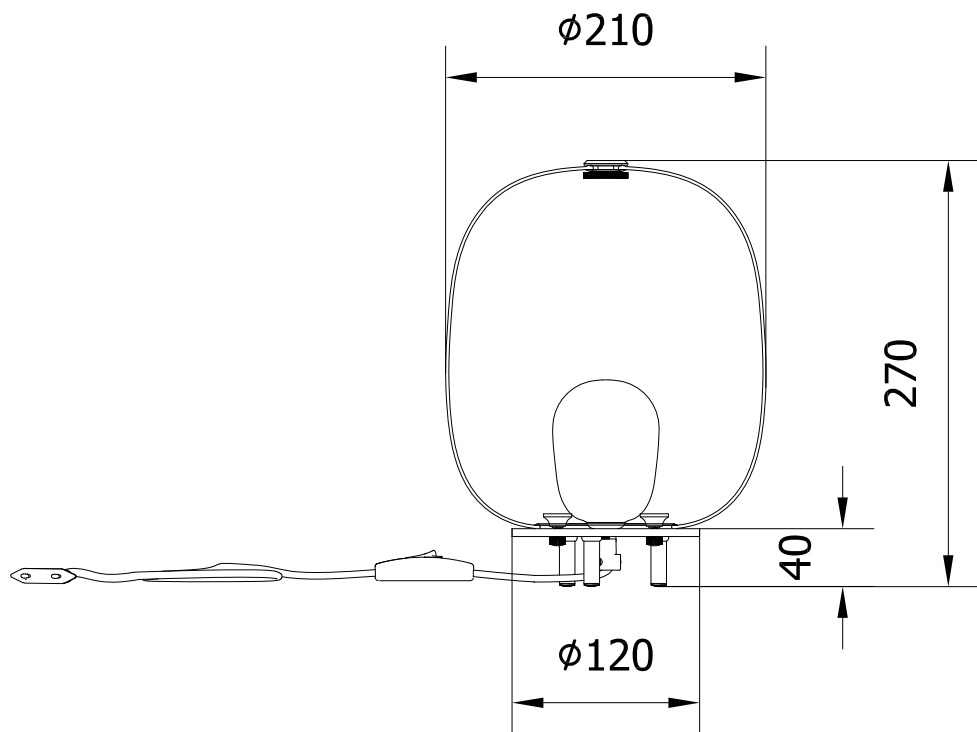

MODELLO: BLOW

ARTICOLO: 56.23-24

BLOW 56.23

BLOW 56.24

N° DIS.: C320_301

DATA: 19-Mar-21

DISEGNATORE: CARPINETI E.

REV.: -