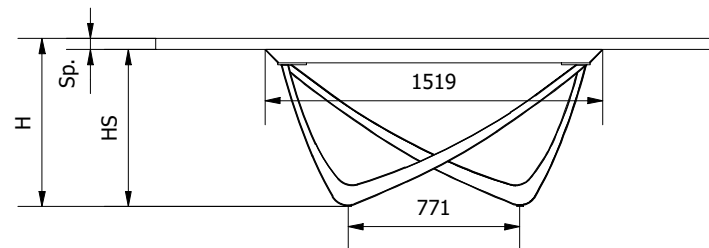

	53.80	53.81					53.82	53.83						53.84			53.87
	SUPER CER./MAR.	IMPIALLAC.	MASSELLATO	MASSELLO SCORT.	CRISTALLO	SUPERMAR.	SUPER CER./MAR.	IMPIALLAC.	MASSELLATO	MASSELLO SCORT.	CRISTALLO TRASP.	CRISTALLO	SUPERMAR.	MASSELLO SCORT.	CRISTALLO TRASP.	SUPERMAR.	NOCE SECOLARE
L	2000	2000	2000	2000	2000	2000	2500	2500	2500	2500	2500	2500	2500	3000	3000	3000	4000
P	1000	1060	1060	1060	1060	1060	1000	1060	1060	1060	1060	1060	1060	1200	1200	1200	1300
SP	17	50	50	40	12	17	17	50	50	40	12	12	17	40/50	15	17	60
H	750	755	755	745	745	750	750	755	755	745	745	747	750	755/745	748	750	790
HS	733	705	705	705	733	733	733	705	705	705	733	735	733	705	733	733	730
B A															X	X	X
B M	X				X	X	X				X	X	X				
B B		X	X	X				X	X	X				X			

BASE ALTA - PIANI CRISTALLO TRASPARENTE / SUPERMARMO

BASE MEDIA - PIANI SUPERCERAMICA / SUPERMARMO / CRISTALLO / CRISTALLO TRASPARENTE

BASE BASSA - PIANI IMPIALLACCIATI / MASSELLATI / MASSELLATI SCORTECCIATI

BASE ALTA - PIANI NOCE SECOLARE

B A : BASE ALTA
 B M : BASE MEDIA
 B B : BASE BASSA

MODELLO: FISSO RETTANGOLARE

ARTICOLO: BACH 53.80/84/82/83/84/87

BONTEMPI
CASA