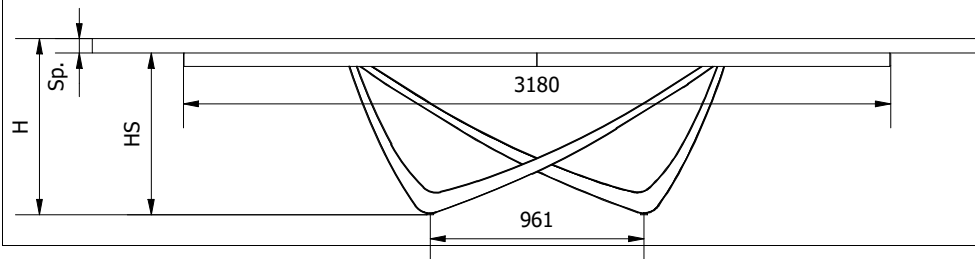

	53.80	53.81					53.82	53.83						53.84			53.87
	SUPER CER./MAR.	IMPIALLAC.	MASSELLATO	MASSELLO SCORT.	CRISTALLO	SUPERMAR.	SUPER CER./MAR.	IMPIALLAC.	MASSELLATO	MASSELLO SCORT.	CRISTALLO TRASP.	CRISTALLO	SUPERMAR.	MASSELLO SCORT.	CRISTALLO TRASP.	SUPERMAR.	NOCE SECOLARE
L	2000	2000	2000	2000	2000	2000	2500	2500	2500	2500	2500	2500	2500	3000	3000	3000	4000
P	1000	1060	1060	1060	1060	1060	1000	1060	1060	1060	1060	1060	1060	1200	1200	1200	1300
SP	17	50	50	40	12	17	17	50	50	40	12	12	17	40/50	15	17	60
H	750	755	755	745	745	750	750	755	755	745	745	747	750	755/745	748	750	790
HS	733	705	705	705	733	733	733	705	705	705	733	735	733	705	733	733	730
B A															X	X	X
B M	X				X	X	X				X	X	X				
B B		X	X	X				X	X	X				X			

BASE ALTA - PIANI CRISTALLO TRASPARENTE / SUPERMARMO

BASE MEDIA - PIANI SUPERCERAMICA / SUPERMARMO / CRISTALLO / CRISTALLO TRASPARENTE

BASE BASSA - PIANI IMPIALLACCIATI / MASSELLATI / MASSELLATI SCORTECCIATI

BASE ALTA - PIANI NOCE SECOLARE

B A : BASE ALTA
 B M : BASE MEDIA
 B B : BASE BASSA

MODELLO: FISSO RETTANGOLARE

ARTICOLO: BACH 53.80/84/82/83/84/87

BONTEMPI
CASA