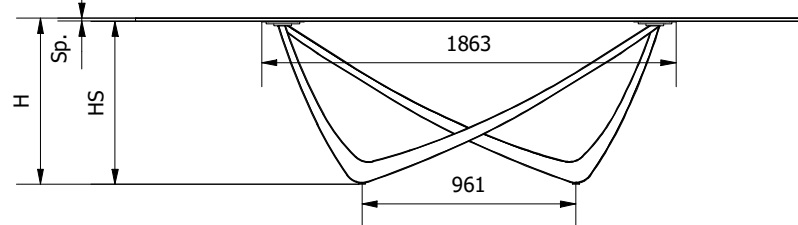

	53.80	53.81					53.82	53.83						53.84			53.87
	SUPER CER./MAR.	IMPIALLAC.	MASSELLATO	MASSELLO SCORT.	CRISTALLO	SUPERMAR.	SUPER CER./MAR.	IMPIALLAC.	MASSELLATO	MASSELLO SCORT.	CRISTALLO TRASP.	CRISTALLO	SUPERMAR.	MASSELLO SCORT.	CRISTALLO TRASP.	SUPERMAR.	NOCE SECOLARE
L	2000	2000	2000	2000	2000	2000	2500	2500	2500	2500	2500	2500	2500	3000	3000	3000	4000
P	1000	1060	1060	1060	1060	1060	1000	1060	1060	1060	1060	1060	1060	1200	1200	1200	1300
SP	17	50	50	40	12	17	17	50	50	40	12	12	17	40/50	15	17	60
H	750	755	755	745	745	750	750	755	755	745	745	747	750	755/745	748	750	790
HS	733	705	705	705	733	733	733	705	705	705	733	735	733	705	733	733	730
B A															X	X	X
B M	X				X	X	X				X	X	X				
B B		X	X	X				X	X	X				X			

BASE ALTA - PIANI CRISTALLO TRASPARENTE / SUPERMARMO

BASE MEDIA - PIANI SUPERCERAMICA / SUPERMARMO / CRISTALLO / CRISTALLO TRASPARENTE

BASE BASSA - PIANI IMPIALLACCIATI / MASSELLATI / MASSELLATI SCORTECCIATI

BASE ALTA - PIANI NOCE SECOLARE

B A : BASE ALTA
 B M : BASE MEDIA
 B B : BASE BASSA

MODELLO: FISSO RETTANGOLARE

ARTICOLO: BACH 53.80/84/82/83/84/87

BONTEMPI
CASA