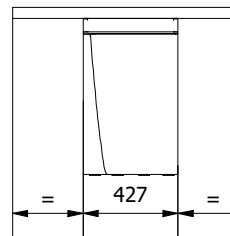

	53.80	53.81					53.82	53.83						53.84			53.87
	SUPER CER./MAR.	IMPIALLAC.	MASSELLATO	MASSELLO SCORT.	CRISTALLO	SUPERMAR.	SUPER CER./MAR.	IMPIALLAC.	MASSELLATO	MASSELLO SCORT.	CRISTALLO TRASP.	CRISTALLO	SUPERMAR.	MASSELLO SCORT.	CRISTALLO TRASP.	SUPERMAR.	NOCE SECOLARE
L	2000	2000	2000	2000	2000	2000	2500	2500	2500	2500	2500	2500	2500	3000	3000	3000	4000
P	1000	1060	1060	1060	1060	1060	1000	1060	1060	1060	1060	1060	1060	1200	1200	1200	1300
SP	17	50	50	40	12	17	17	50	50	40	12	12	17	40/50	15	17	60
H	750	755	755	745	745	750	750	755	755	745	745	747	750	755/745	748	750	790
HS	733	705	705	705	733	733	733	705	705	705	733	735	733	705	733	733	730
B A															X	X	X
B M	X				X	X	X				X	X	X				
B B		X	X	X				X	X	X				X			

BASE ALTA - PIANI CRISTALLO TRASPARENTE / SUPERMARMO

BASE MEDIA - PIANI SUPERCERAMICA / SUPERMARMO / CRISTALLO / CRISTALLO TRASPARENTE

BASE BASSA - PIANI IMPIALLACCIATI / MASSELLATI / MASSELLATI SCORTECCIATI

BASE ALTA - PIANI NOCE SECOLARE

B A : BASE ALTA
 B M : BASE MEDIA
 B B : BASE BASSA

MODELLO: FISSO RETTANGOLARE

ARTICOLO: BACH 53.80/84/82/83/84/87

BONTEMPI
CASA