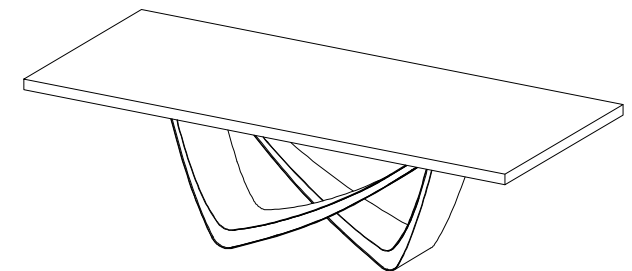

	53.80	53.81					53.82	53.83						53.84			53.87
	SUPER CER./MAR.	IMPIALLAC.	MASSELLATO	MASSELLO SCORT.	CRISTALLO	SUPERMAR.	SUPER CER./MAR.	IMPIALLAC.	MASSELLATO	MASSELLO SCORT.	CRISTALLO TRASP.	CRISTALLO	SUPERMAR.	MASSELLO SCORT.	CRISTALLO TRASP.	SUPERMAR.	NOCE SECOLARE
L	2000	2000	2000	2000	2000	2000	2500	2500	2500	2500	2500	2500	2500	3000	3000	3000	4000
P	1000	1060	1060	1060	1060	1060	1000	1060	1060	1060	1060	1060	1060	1200	1200	1200	1300
SP	17	50	50	40	12	17	17	50	50	40	12	12	17	40/50	15	17	60
H	750	755	755	745	745	750	750	755	755	745	745	747	750	755/745	748	750	790
HS	733	705	705	705	733	733	733	705	705	705	733	735	733	705	733	733	730
B A															X	X	X
B M	X				X	X	X				X	X	X				
B B		X	X	X				X	X	X				X			

BASE ALTA - PIANI CRISTALLO TRASPARENTE / SUPERMARMO

BASE MEDIA - PIANI SUPERCERAMICA / SUPERMARMO / CRISTALLO / CRISTALLO TRASPARENTE

BASE BASSA - PIANI IMPIALLACCIATI / MASSELLATI / MASSELLATI SCORTECCIATI

BASE ALTA - PIANI NOCE SECOLARE

B A : BASE ALTA
 B M : BASE MEDIA
 B B : BASE BASSA

MODELLO: FISSO RETTANGOLARE

ARTICOLO: BACH 53.80/84/82/83/84/87

BONTEMPI
CASA