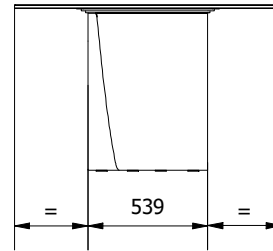

	53.80	53.81					53.82	53.83						53.84			53.87
	SUPER CER./MAR.	IMPIALLAC.	MASSELLATO	MASSELLO SCORT.	CRISTALLO	SUPERMAR.	SUPER CER./MAR.	IMPIALLAC.	MASSELLATO	MASSELLO SCORT.	CRISTALLO TRASP.	CRISTALLO	SUPERMAR.	MASSELLO SCORT.	CRISTALLO TRASP.	SUPERMAR.	NOCE SECOLARE
L	2000	2000	2000	2000	2000	2000	2500	2500	2500	2500	2500	2500	2500	3000	3000	3000	4000
P	1000	1060	1060	1060	1060	1060	1000	1060	1060	1060	1060	1060	1060	1200	1200	1200	1300
SP	17	50	50	40	12	17	17	50	50	40	12	12	17	40/50	15	17	60
H	750	755	755	745	745	750	750	755	755	745	745	747	750	755/745	748	750	790
HS	733	705	705	705	733	733	733	705	705	705	733	735	733	705	733	733	730
B A															X	X	X
B M	X				X	X	X				X	X	X				
B B		X	X	X				X	X	X				X			

BASE ALTA - PIANI CRISTALLO TRASPARENTE / SUPERMARMO

BASE MEDIA - PIANI SUPERCERAMICA / SUPERMARMO / CRISTALLO / CRISTALLO TRASPARENTE

BASE BASSA - PIANI IMPIALLACCIATI / MASSELLATI / MASSELLATI SCORTECCIATI

BASE ALTA - PIANI NOCE SECOLARE

B A : BASE ALTA
 B M : BASE MEDIA
 B B : BASE BASSA

MODELLO: FISSO RETTANGOLARE

ARTICOLO: BACH 53.80/84/82/83/84/87

BONTEMPI
CASA