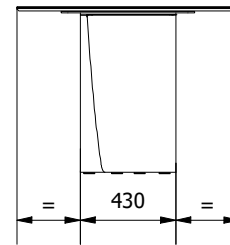

	53.80	53.81					53.82	53.83						53.84			53.87
	SUPER CER./MAR.	IMPIALLAC.	MASSELLATO	MASSELLO SCORT.	CRISTALLO	SUPERMAR.	SUPER CER./MAR.	IMPIALLAC.	MASSELLATO	MASSELLO SCORT.	CRISTALLO TRASP.	CRISTALLO	SUPERMAR.	MASSELLO SCORT.	CRISTALLO TRASP.	SUPERMAR.	NOCE SECOLARE
L	2000	2000	2000	2000	2000	2000	2500	2500	2500	2500	2500	2500	2500	3000	3000	3000	4000
P	1000	1060	1060	1060	1060	1060	1000	1060	1060	1060	1060	1060	1060	1200	1200	1200	1300
SP	17	50	50	40	12	17	17	50	50	40	12	12	17	40/50	15	17	60
H	750	755	755	745	745	750	750	755	755	745	745	747	750	755/745	748	750	790
HS	733	705	705	705	733	733	733	705	705	705	733	735	733	705	733	733	730
B A															X	X	X
B M	X				X	X	X				X	X	X				
B B		X	X	X				X	X	X				X			

BASE ALTA - PIANI CRISTALLO TRASPARENTE / SUPERMARMO

BASE MEDIA - PIANI SUPERCERAMICA / SUPERMARMO / CRISTALLO / CRISTALLO TRASPARENTE

BASE BASSA - PIANI IMPIALLACCIATI / MASSELLATI / MASSELLATI SCORTECCIATI

BASE ALTA - PIANI NOCE SECOLARE

B A : BASE ALTA
 B M : BASE MEDIA
 B B : BASE BASSA

MODELLO: FISSO RETTANGOLARE

ARTICOLO: BACH 53.80/84/82/83/84/87

BONTEMPI
CASA