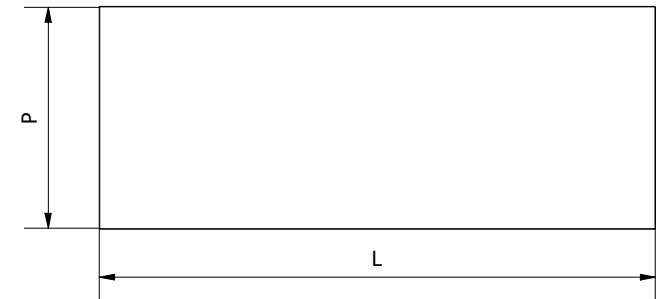

	53.80	53.81					53.82	53.83						53.84			53.87
	SUPER CER./MAR.	IMPIALLAC.	MASSELLATO	MASSELLO SCORT.	CRISTALLO	SUPERMAR.	SUPER CER./MAR.	IMPIALLAC.	MASSELLATO	MASSELLO SCORT.	CRISTALLO TRASP.	CRISTALLO	SUPERMAR.	MASSELLO SCORT.	CRISTALLO TRASP.	SUPERMAR.	NOCE SECOLARE
L	2000	2000	2000	2000	2000	2000	2500	2500	2500	2500	2500	2500	2500	3000	3000	3000	4000
P	1000	1060	1060	1060	1060	1060	1000	1060	1060	1060	1060	1060	1060	1200	1200	1200	1300
SP	17	50	50	40	12	17	17	50	50	40	12	12	17	40/50	15	17	60
H	750	755	755	745	745	750	750	755	755	745	745	747	750	755/745	748	750	790
HS	733	705	705	705	733	733	733	705	705	705	733	735	733	705	733	733	730
B A															X	X	X
B M	X				X	X	X				X	X	X				
B B		X	X	X				X	X	X				X			

BASE ALTA - PIANI CRISTALLO TRASPARENTE / SUPERMARMO

BASE MEDIA - PIANI SUPERCERAMICA / SUPERMARMO / CRISTALLO / CRISTALLO TRASPARENTE

BASE BASSA - PIANI IMPIALLACCIATI / MASSELLATI / MASSELLATI SCORTECCIATI

BASE ALTA - PIANI NOCE SECOLARE

B A : BASE ALTA
 B M : BASE MEDIA
 B B : BASE BASSA

MODELLO: FISSO RETTANGOLARE

ARTICOLO: BACH 53.80/84/82/83/84/87

BONTEMPI
CASA