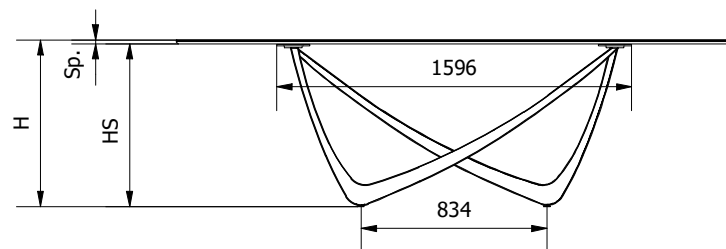

	53.80	53.81					53.82	53.83						53.84			53.87
	SUPER CER./MAR.	IMPIALLAC.	MASSELLATO	MASSELLO SCORT.	CRISTALLO	SUPERMAR.	SUPER CER./MAR.	IMPIALLAC.	MASSELLATO	MASSELLO SCORT.	CRISTALLO TRASP.	CRISTALLO	SUPERMAR.	MASSELLO SCORT.	CRISTALLO TRASP.	SUPERMAR.	NOCE SECOLARE
L	2000	2000	2000	2000	2000	2000	2500	2500	2500	2500	2500	2500	2500	3000	3000	3000	4000
P	1000	1060	1060	1060	1060	1060	1000	1060	1060	1060	1060	1060	1060	1200	1200	1200	1300
SP	17	50	50	40	12	17	17	50	50	40	12	12	17	40/50	15	17	60
H	750	755	755	745	745	750	750	755	755	745	745	747	750	755/745	748	750	790
HS	733	705	705	705	733	733	733	705	705	705	733	735	733	705	733	733	730
B A															X	X	X
B M	X				X	X	X				X	X	X				
B B		X	X	X				X	X	X				X			

BASE ALTA - PIANI CRISTALLO TRASPARENTE / SUPERMARMO

BASE MEDIA - PIANI SUPERCERAMICA / SUPERMARMO / CRISTALLO / CRISTALLO TRASPARENTE

BASE BASSA - PIANI IMPIALLACCIATI / MASSELLATI / MASSELLATI SCORTECCIATI

BASE ALTA - PIANI NOCE SECOLARE

B A : BASE ALTA
 B M : BASE MEDIA
 B B : BASE BASSA

MODELLO: FISSO RETTANGOLARE

ARTICOLO: BACH 53.80/84/82/83/84/87

BONTEMPI
CASA