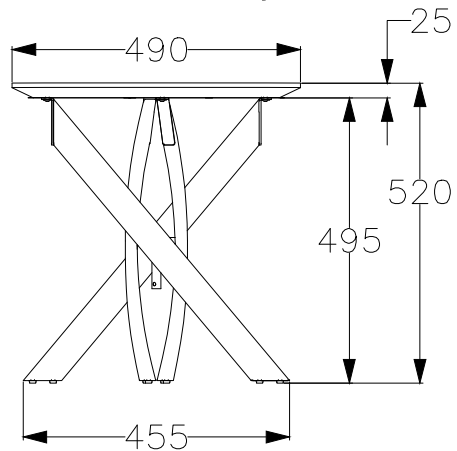

MODELLO: ARTISTICO

ARTICOLO: 07.74

LA STRUTTURA UTILIZZATA E'
SEMPRE LA STESSA

Versione Legno

Versione Vetro

N° DIS.: C278_300

DATA: 23-Nov-16

DISEGNATORE: CARPINETI E.