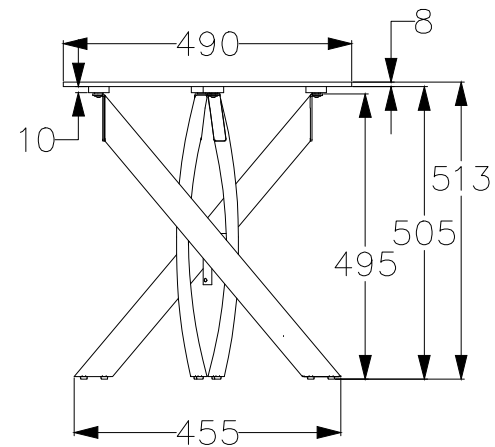

MODELLO: ARTISTICO

ARTICOLO: 07.74

LA STRUTTURA UTILIZZATA E'
SEMPRE LA STESSA

Versione Legno

Versione Vetro

N° DIS.: C278_300

DATA: 23-Nov-16

DISEGNATORE: CARPINETI E.