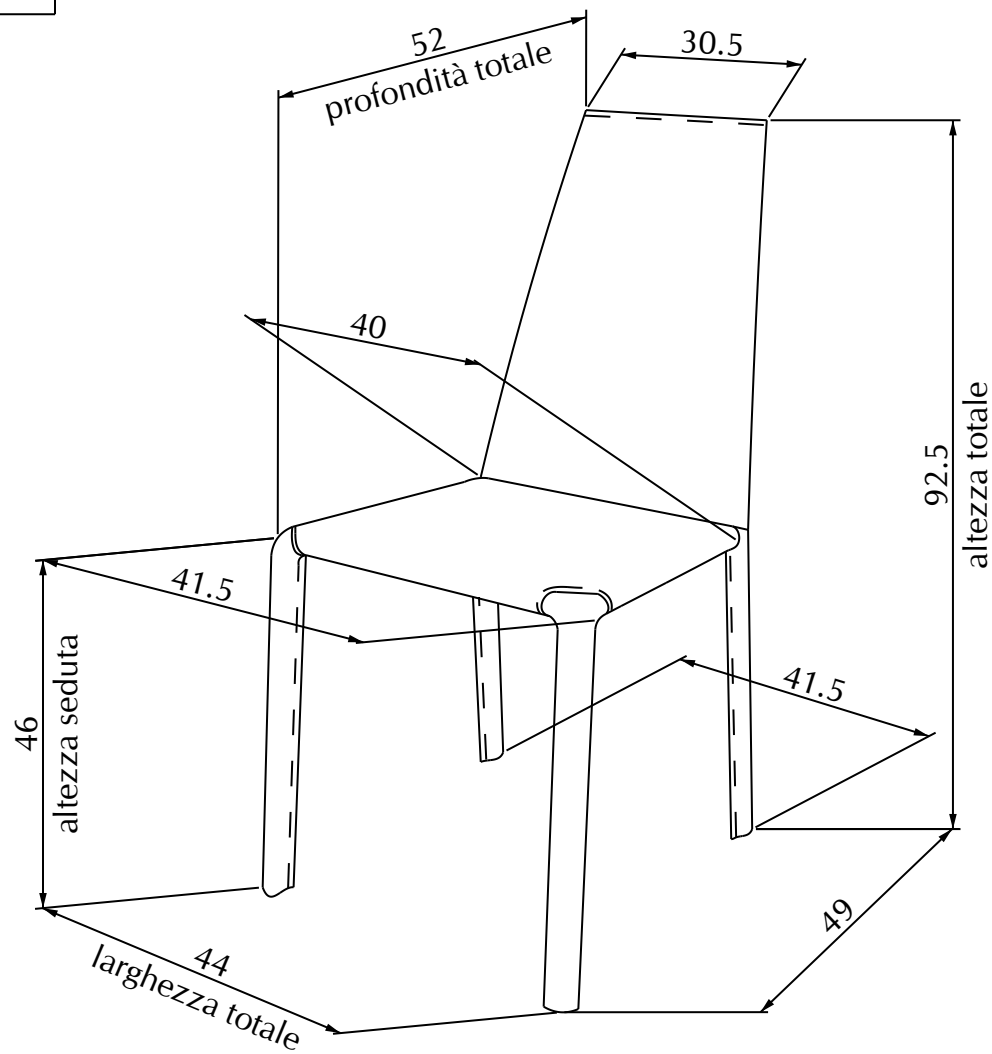

MODELLO: ALICE
ARTICOLO: 40.17

N° DIS.: S173_300

DATA: 24/07/09

DISEGNATORE: PAOLO PIRANI

REV.: -

DATA: -

MODIFICA: -

APPROVATO:
Uff. TECNICO