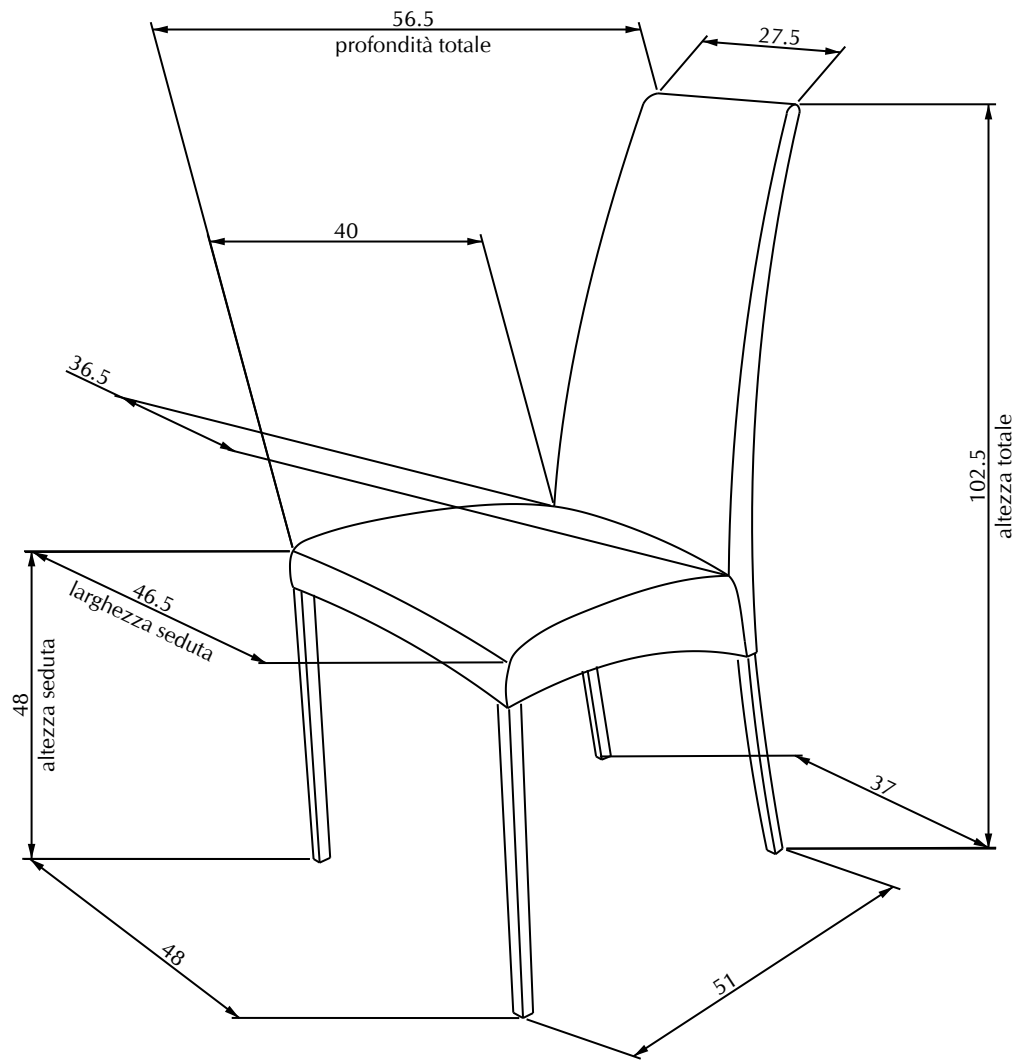

MODELLO: AIDA
ARTICOLO: 04.01

N° DIS.: S146_300	DATA: 05/06/09	DISEGNATORE: PAOLO PIRANI		
REV.: -	DATA: -	MODIFICA: -	APPROVATO: Uff. TECNICO	
REV.: -	DATA: -	MODIFICA: -		