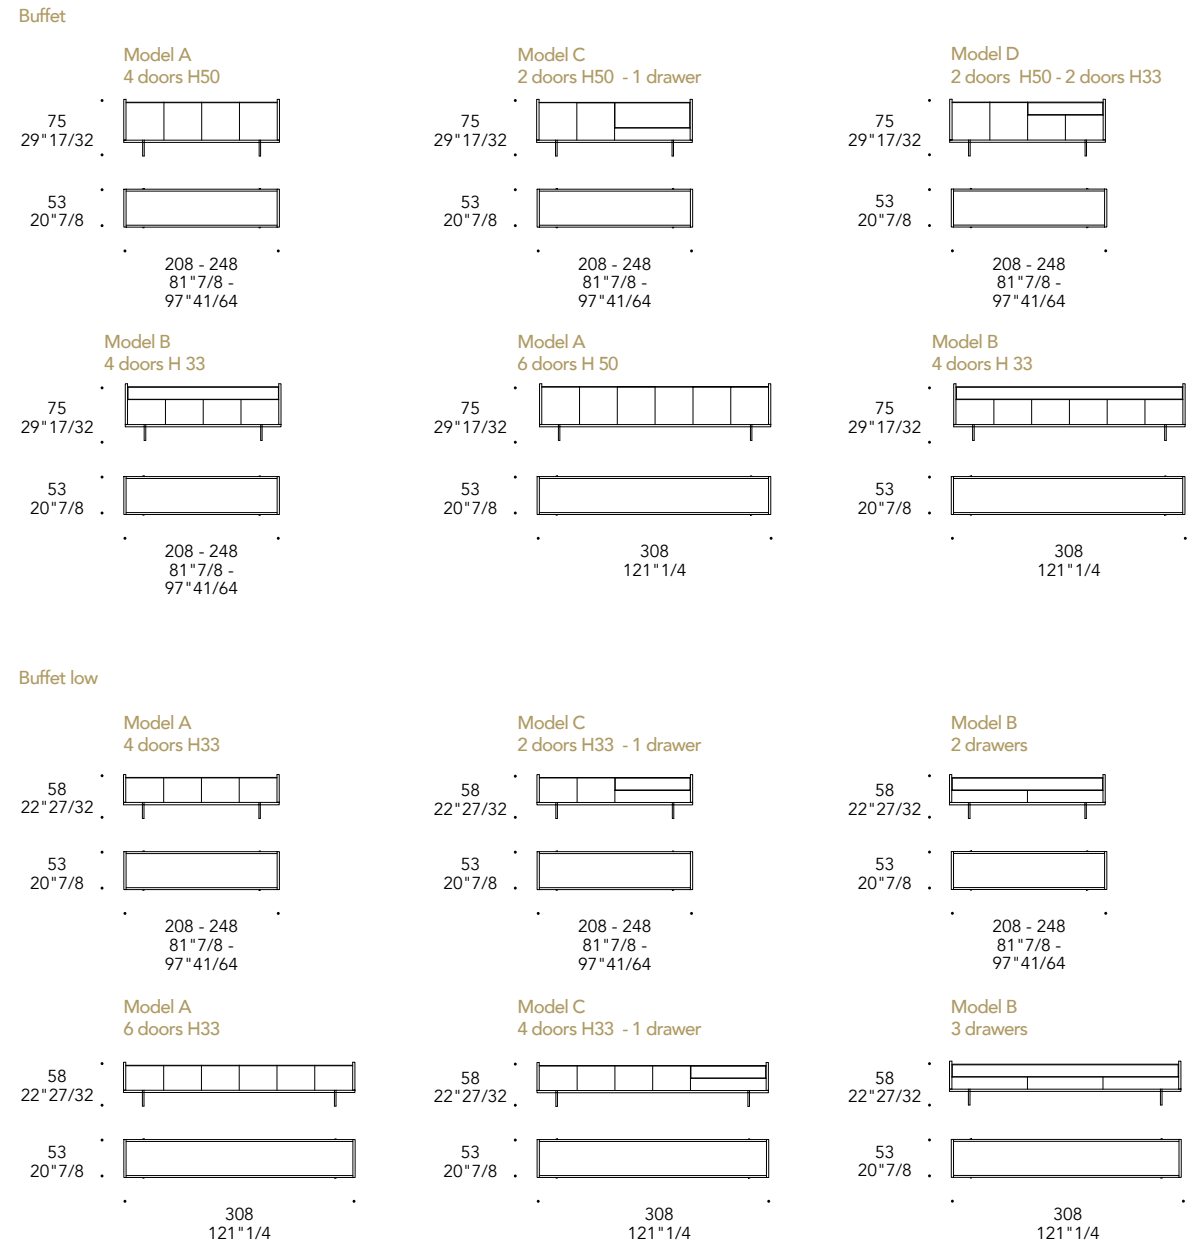

COMPOSIZIONI COMPOSITIONS