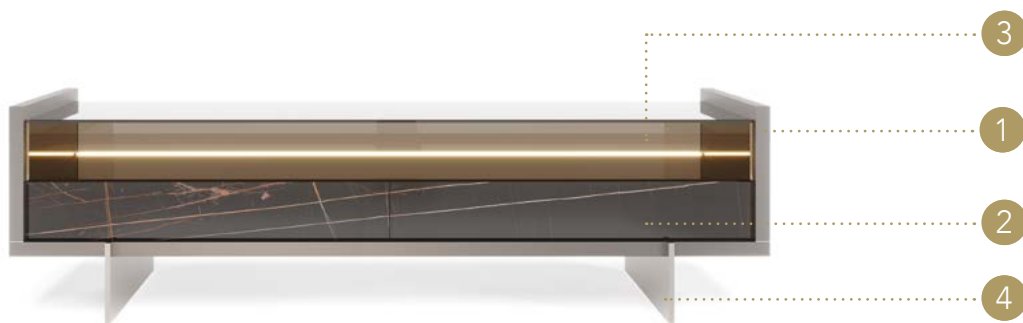

## STRUTTURA STRUCTURE | 1

Legno  
Wood

Noce canaletto  
Canaletto walnut

Noce Canaletto Hennè  
Canaletto Hennè

100M Bronze  
100M Bronze

finitura/finish

104M Ottone satinato  
104M Satin Brass

105M Ottone dark satinato  
105M Satin dark Brass

101M Titanium satinato  
101M Satin Titanium

Legno laccato lucido  
Shiny lacquered wood

Bianco Venezia

Grigio Venezia

Hennè Venezia

Bordeaux Venezia

**ANTE E CASSETTO**  
**DOORS AND DRAWER** | 2

**MARMOREFLEX\***