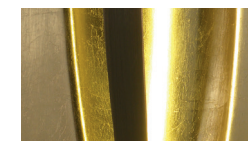

## TELAIO FRAME | 2

Metallo  
Metal

104M Ottone satinato  
104M Satin Brass

## LAMA VERTICALE VERTICAL BAR | 3

Metallo  
Metal

Ottone brunito  
Burnished brass