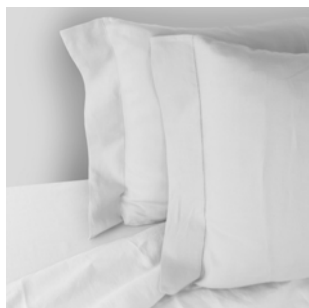

Ozio

Lenzuola in lino | Bed sheet

Set in 100% lino con orlo a giorno, completo di copripiumino, sotto lenzuolo e 4 fodere guanciali. Disponibili in tinta unita o bicolore.

Set of sheets Linen with hemstitching , complete with duvet cover under sheet and 4 pillowcases available in plain colour or bi-colour.

OZIO

111

122

112

OZIO TINTO

233

244

234