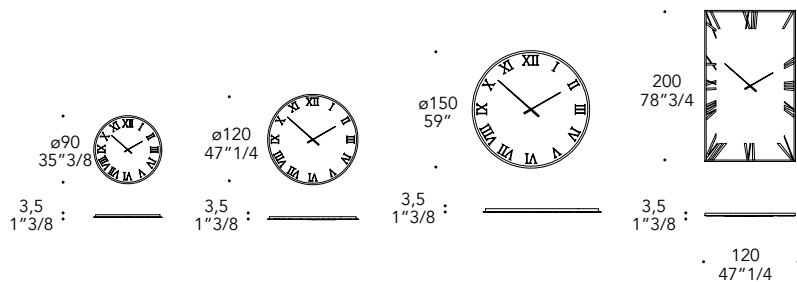

NUMERI ROMANI ROMAN NUMERALS | 2

Grigio Fumè serigrafato
Smoked-grey serigraphed

LANCETTE HANDS | 3

Titanium
Titanium

OPTIONAL |

- Retro illuminazione a Led
- Back Led lighting
- STRIP LED 4.8W/m 2700-3000K

ø150 non disponibile nelle finiture /
ø150 not available for finishing:
Antique mirror grigio e/and Antique mirror blu