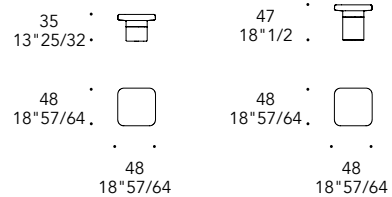

Ambra
Amber

Tabacco
Tobacco

INSERTO | 2

Metallo verniciato
Lacquered metal

Canna di Fucile
Gunmetal

TAU 40 MURANO

Design · Tulczinsky

BASE + TOP | 1