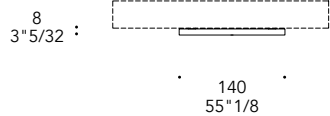

Bronzo
Bronze

Fumè
Smoked

For TV max 55"