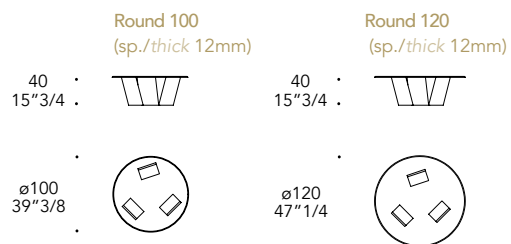

MATERIAL SHEET-D

filo lucido/polished edges

bisello/bevel 45 °