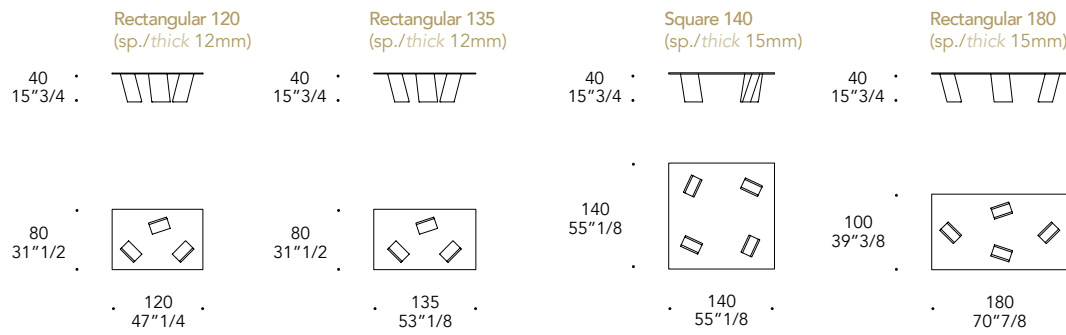

MATERIAL SHEET-D

filo lucido/polished edges

bisello/bevel 45 °