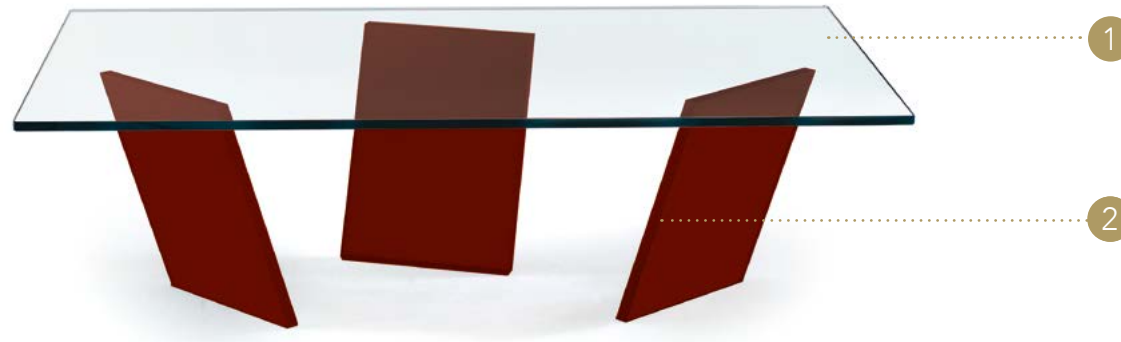

TANGO 40

Design · Tulczinsky

TOP | 1

Vetro
Glass

Trasparente
Transparent

sp./thick 12/15 mm.
bisello/bevel 45 °
filo lucido/polished edges

BASE | 2

Vetro
Glass

Extrachiaro acidato
Extra clear etched

Extrachiaro Boccardato
Extra clear
bush-hammered

sp./thick 15 mm.

Vetro verniciato o
acidato verniciato
Lacquered or etched
lacquered glass

Colori di serie
Standard colours

MATERIAL SHEET-D

filo lucido/polished edges

bisello/bevel 45 °