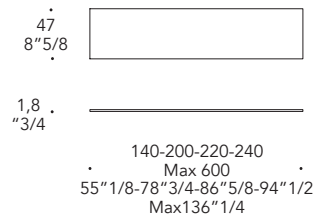

3 Modulo intermedio standard Standard halfway module