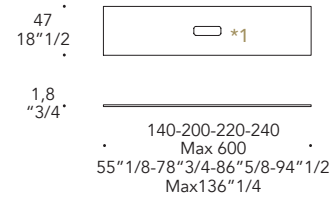

### 4 Modulo dietro buffet con foro centrale 26x8,6 cm. Module behind buffet with central hole 26x8,6 cm.