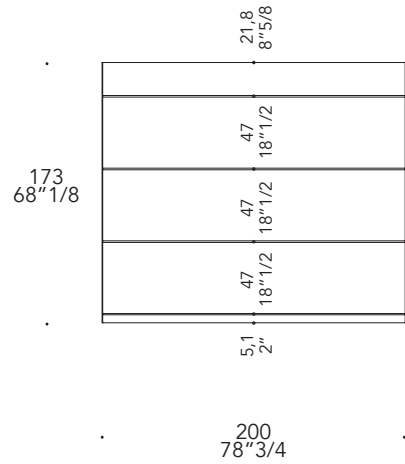

COMPOSITION 1
Boiserie panels + shelves