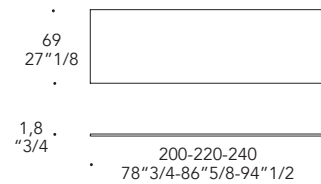

5 Modulo speciale solo per composizione 6 Only for composition 6