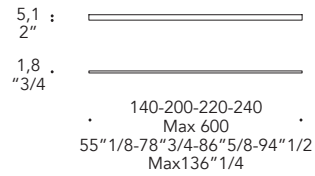

### 4 Modulo dietro buffet con foro centrale 26x8,6 cm. Module behind buffet with central hole 26x8,6 cm.