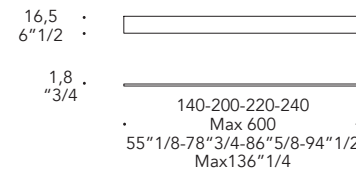

6 Terminale superiore solo per composizione 5 Upper terminal module only for composition 5