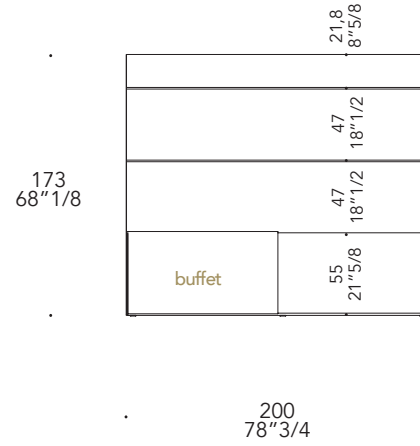

COMPOSITION 2
Boiserie panels + shelves + buffet