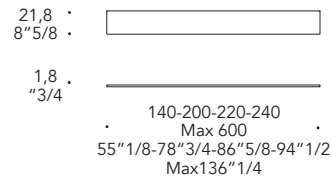

2 Terminale superiore Upper terminal module