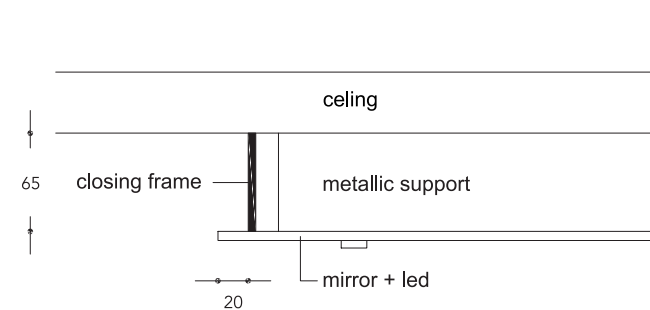

OPTIONAL | - Cornice di tamponamento in ferro verniciato nero tra soffitto e supporto
- Closing frame between ceiling and plate in black lacquered iron