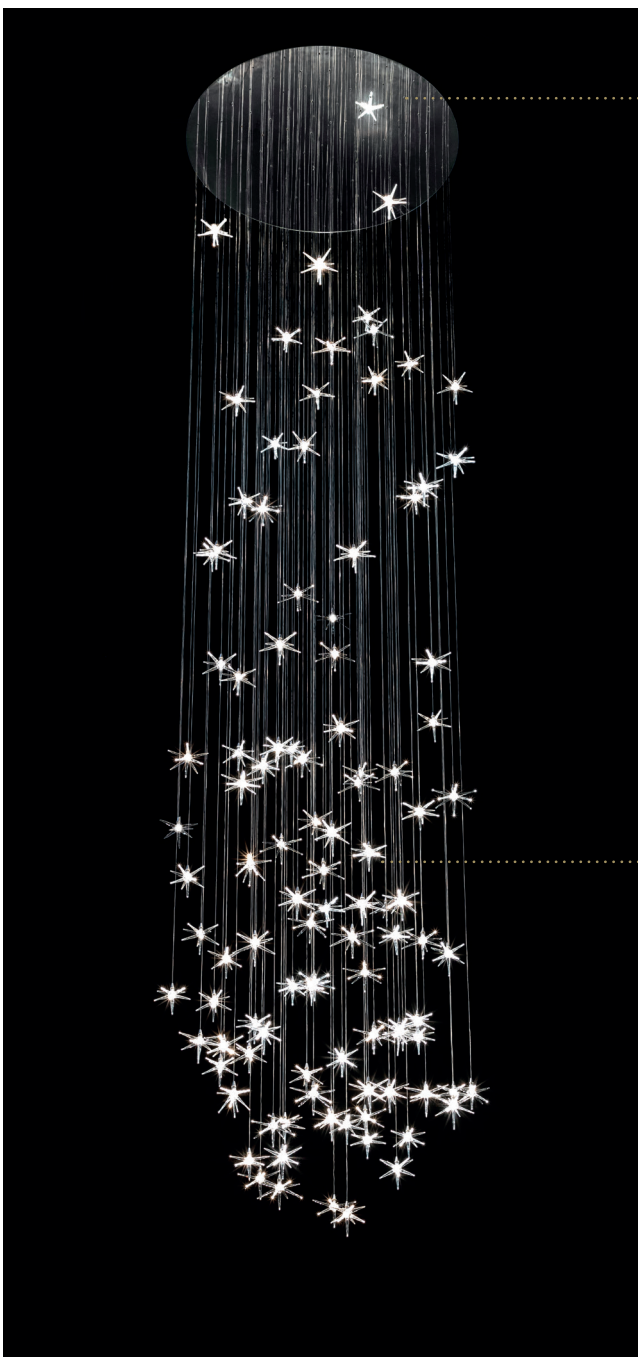

# STELLA LAMPADARIO

Design · Reflex

1

## SUPPORTO SUPPORT | 1

Vetro verniciato  
Lacquered glass

Bianco  
White

Nero  
Black

Specchio  
Mirror

2

## ELEMENTI ELEMENTS | 2

Vetro borosilicato liscio  
Smooth borosilicate glass

- Led interno *Led inside*  
1,2W G4 12V 2700K

Trasparente  
Transparent

Blu  
Blue

Alessandrite  
Alexandrite

Ambra  
Amber

Giallo  
Red

Dettaglio stella  
Star detail

**OPTIONAL |** - Cornice di tamponamento in ferro verniciato nero tra soffitto e supporto  
- Closing frame between ceiling and plate in black lacquered iron

Custom version