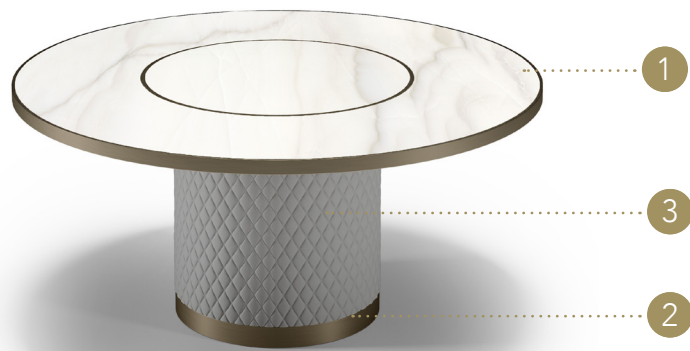

# SIGNORE DEGLI ANELLI 72 STEEL TONDO

Design · Reflex

## TOP | 1

Legno con inserto Vetro Marmo o Vetro Legno  
Wood with Marble glass or Wood glass insert