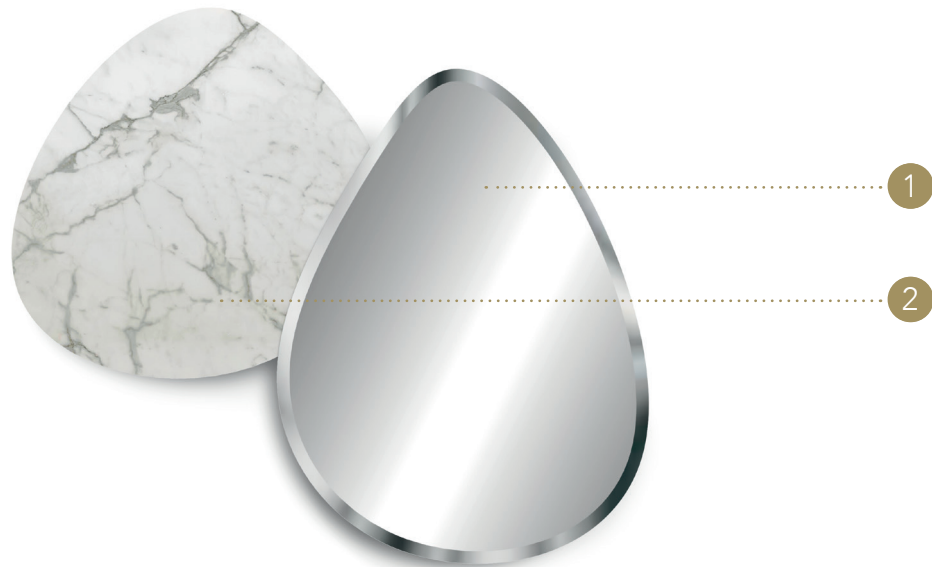

# SEVENTY SPECCHIO VETROMARMO

Design · Reflex

## SPECCHIO MIRROR | 1

Vetro  
Glass

sp./thick 5 mm.  
bisello irregolare/ irregular bevel

Specchio extrachiaro  
Extra clear mirror