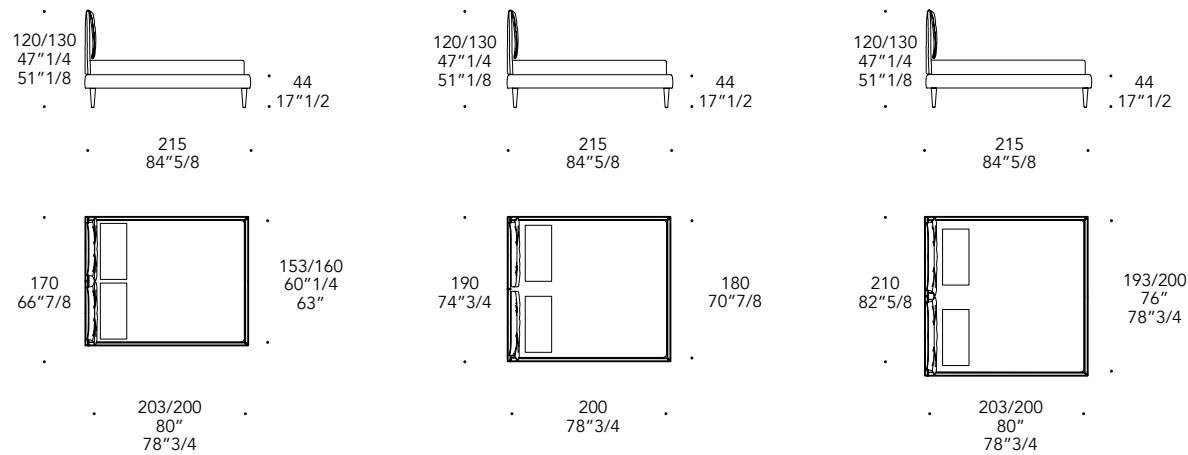

SOFT LETTO

Design · Riccardo Lucatello

- Rete e materasso non inclusi
- Slatted support and mattress not included

Testiere con meccanismo di regolazione in varie posizioni
Headboards with mechanism to adjust them in various position