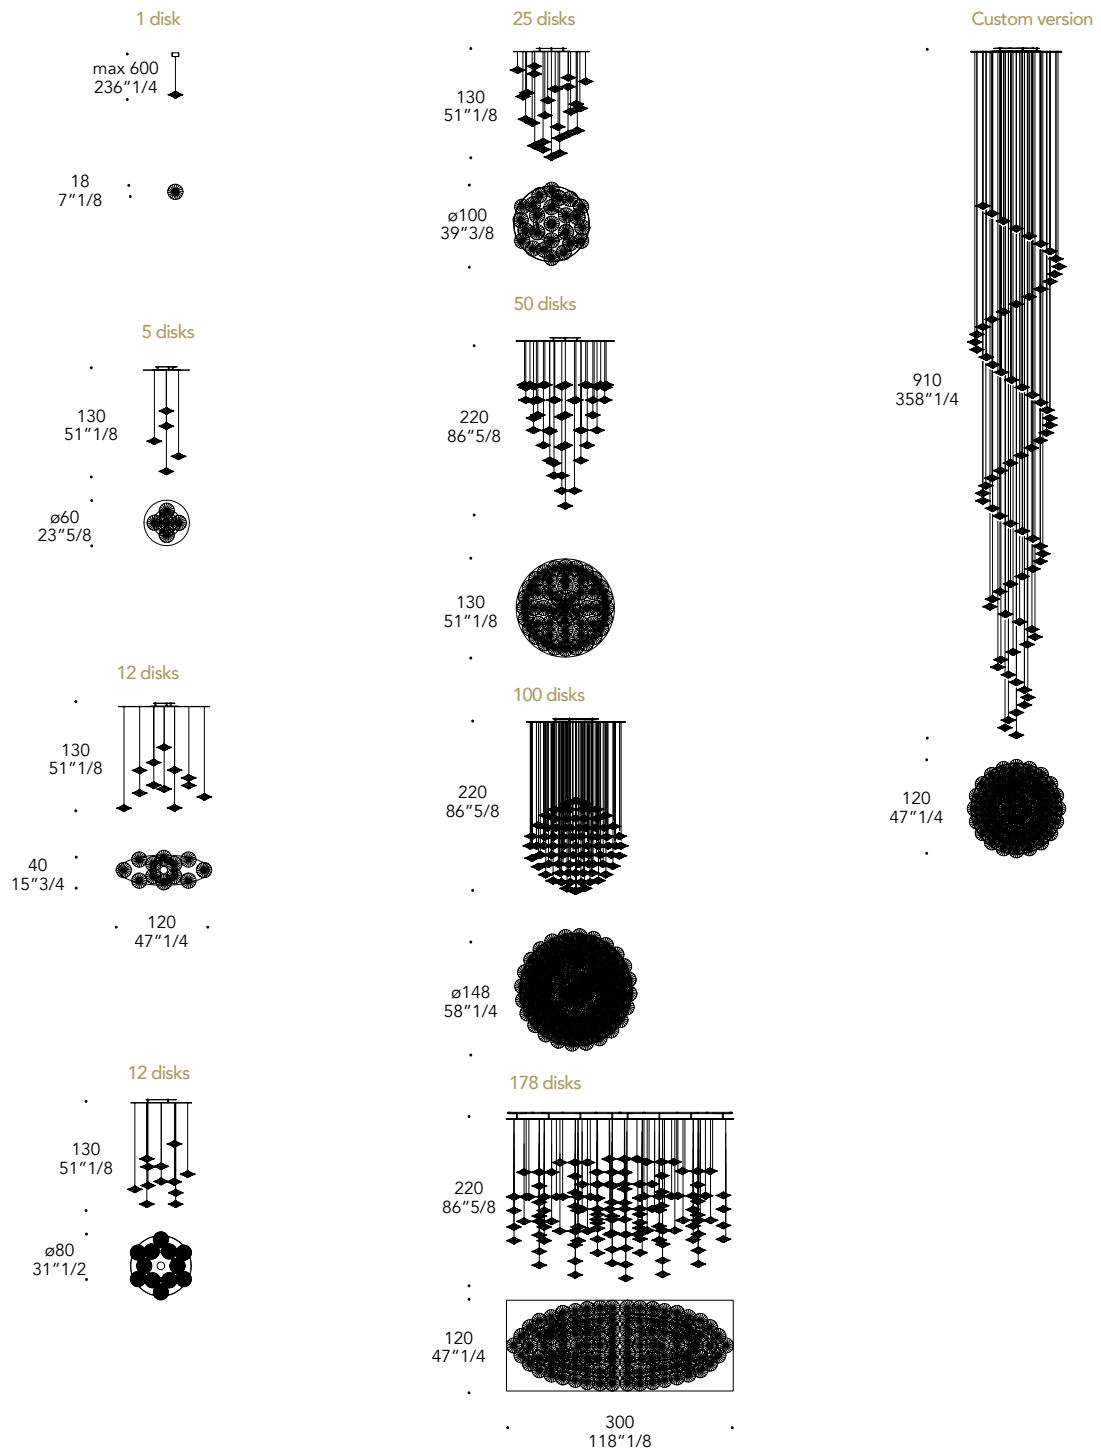

DISCHI DISKS | 2

Vetro borosilicato
borosilicate glass

Trasparente
Transparent

Blu-grigio
Blue-grey

Alessandrite
Alexandrite

Ambra
Amber

Acquamarina
Aquamarine

Giallo
Red

- Led interno *Led inside*
1,5W G4 12V 2700K

OPTIONAL |

- Cornice di tamponamento tra soffitto e supporto
- Closing frame between ceiling and plate

Dettaglio dischi illuminati
Disks detail with light