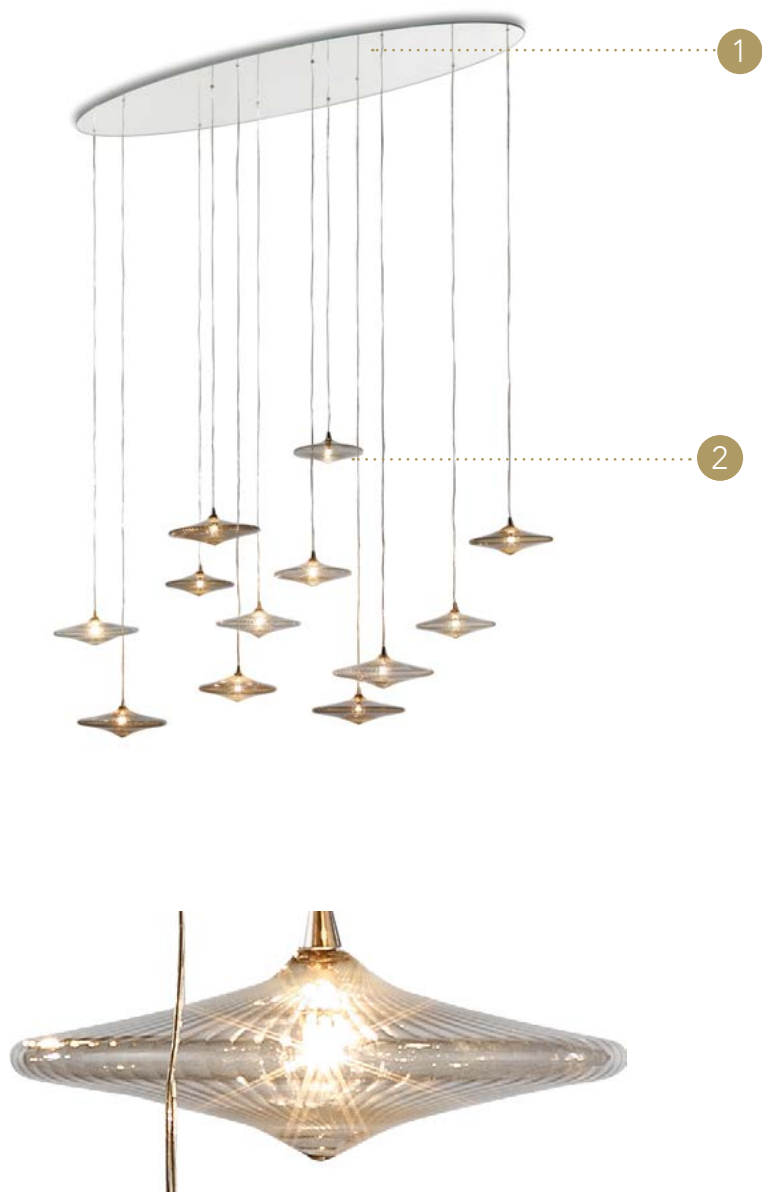

SIRIUS LAMPADARIO

Design · Reflex

SUPPORTO SUPPORT | 1

Vetro verniciato
Lacquered glass

Bianco
White

Nero
Black

Vetro
Glass

Specchio
Mirror

DISCHI DISKS | 2

Vetro borosilicato
borosilicate glass

Trasparente
Transparent

Blu-grigio
Blue-grey

Alessandrite
Alexandrite

Ambra
Amber

Acquamarina
Aquamarine

Giallo
Red

- Led interno *Led inside*
1,5W G4 12V 2700K

OPTIONAL |

- Cornice di tamponamento tra soffitto e supporto
- Closing frame between ceiling and plate

Dettaglio dischi illuminati
Disks detail with light