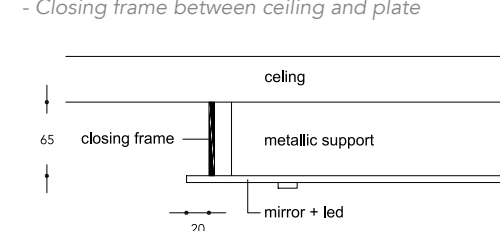

- Led interno *Led inside*
1,5W G4 12V 2700K

OPTIONAL |

- Cornice di tamponamento tra soffitto e supporto
- Closing frame between ceiling and plate

Dettaglio dischi illuminati
Disks detail with light