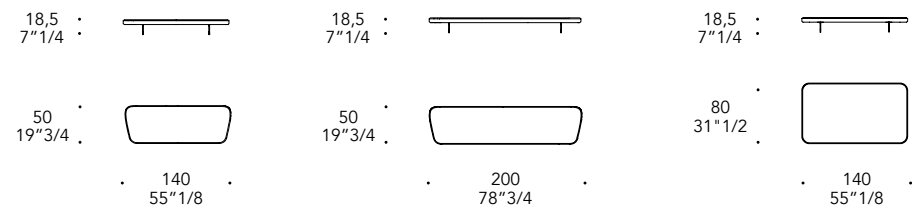

SEGNO POUF

Design: *pininfarina*

STRUTTURA STRUCTURE | 1

Legno imbottito rivestito in:
Padded wood upholstery in:

Pelle con trapuntatura Segno
Leather with Segno quilting

MATERIAL SHEET- B

Cat. C
Nabuk

PIATTAFORMA PLATFORM | 2