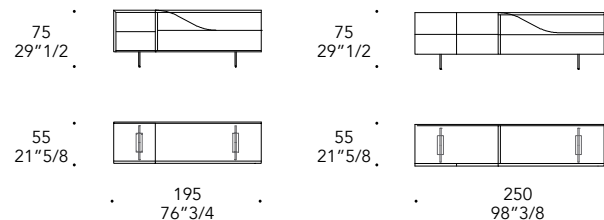

SEGNO BUFFET

Design · *pininfarina*

- 1 anta a ribalta e 1/2 ante a battente
- Ripiano interno in vetro
- 1 folding door and 1/2 door
- Internal glass shelf

- OPTIONAL** |
- Illuminazione Led nel vano giorno
 - Led Lighting system in the open section