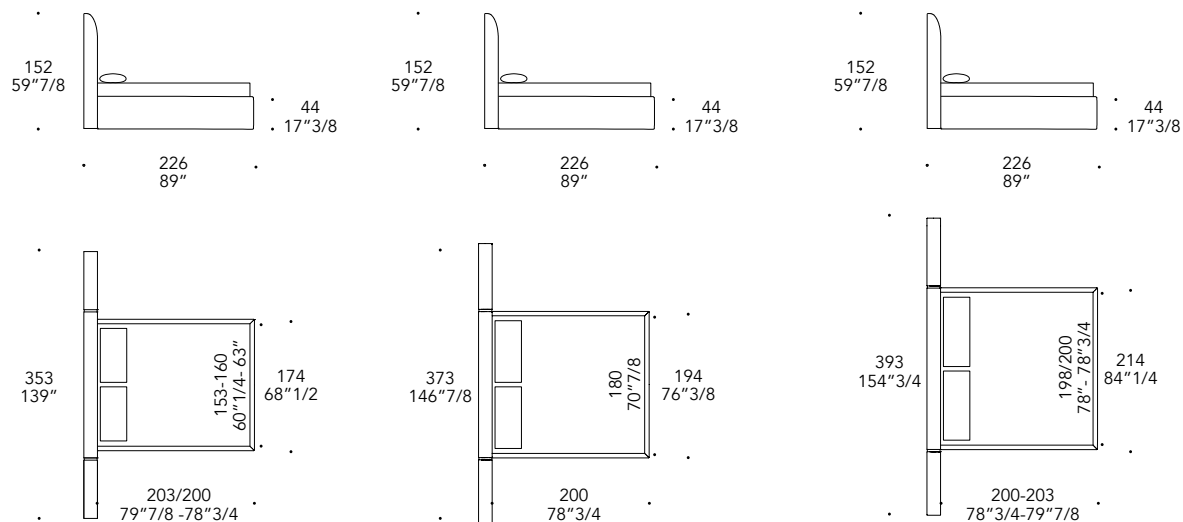

SAN MARCO XL LETTO

Design · Reflex

OPTIONAL I

- Luci di lettura a Led 4 x 1,5 W
- Disponibile con contenitore e rete basculante
- Predisposizione per installazione applique
- Led reading lights
- Available with storage unit and slat
- Arrangement to install lights

- Rete e materasso non inclusi
- Slatted support and mattress not included

TESTIERA HEADBOARD | 1

Imbottita e trapuntata con rivestimento in
Padded and quilted with upholstery in:

Tessuto
Fabric

MATERIAL SHEET- A