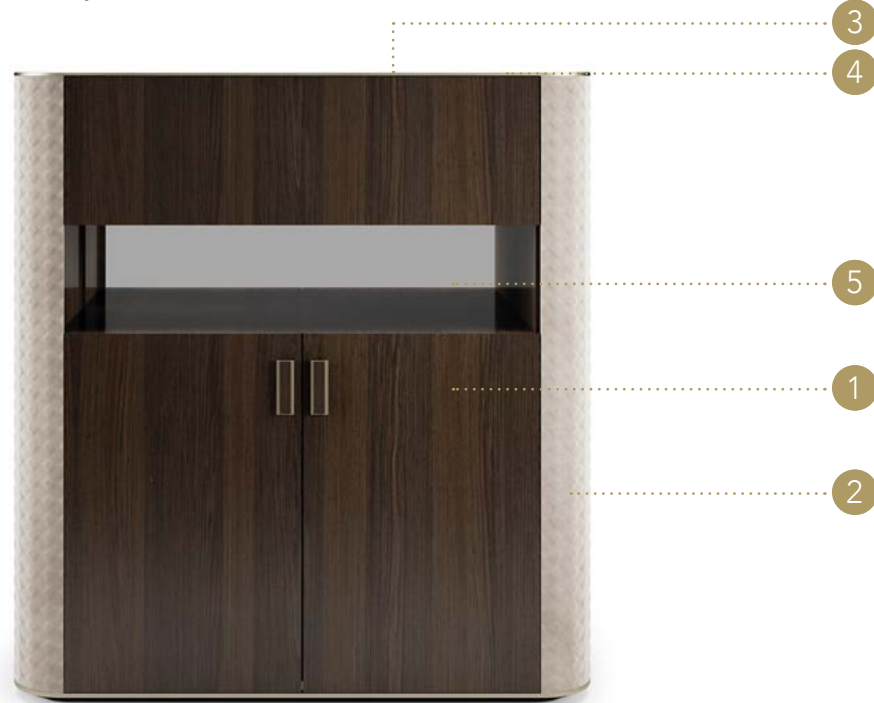

SAN MARCO MADIA

Design · Tulczinsky

TOP | 3

MARMOREFLEX®
Vetro Marmo
Marble glass

VANO A GIORNO/SCHIENA OPEN COMPARTMENTS/BACK | 5

Vetro
Glass

Specchio
Mirror

- Ripiani interni in vetro
- Maniglia in ottone con inserto in legno
- Internal glass shelves
- Brass handle with wood detail

STRUTTURA STRUCTURE | 1

Legno laccato lucido
Shiny lacquered wood

Colori di serie
Standard colours

Legno
Wood

Noce Canaletto
Canaletto Walnut

Noce Canaletto Hennè
Canaletto Hennè

Ebano lucido
Shiny ebony

FIANCHI SIDES | 2

Rivestimento trapuntato in
Quilted upholstery in:

Pelle
Leather

Cat C
Nabuk
Colorata

Trapunta
San Marco

Trapunta
Diamond

Trapunta
Emerald

Trapunta
Fly

Trapunta
Exagon