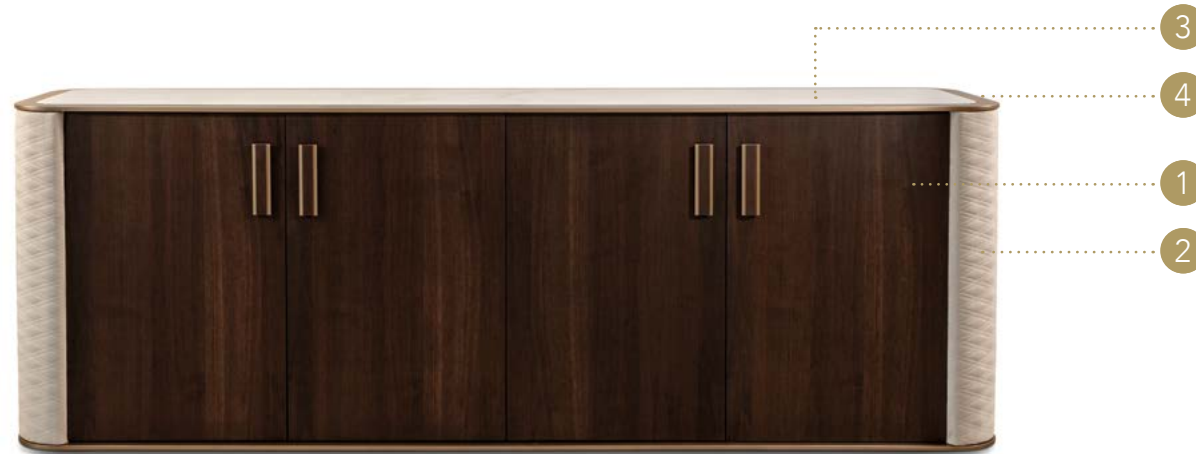

SAN MARCO BUFFET

Design · Tulczinsky

TOP | 3

MARMOREFLEX®
Vetro Marmo
Marble glass

MATERIAL SHEET- D

- Ripiani interni in vetro
- Maniglia in ottone con inserto in legno
- Internal glass shelves
- Brass handle with wood detail

Buffet 4 doors

Buffet 5 doors
1 open space

STRUTTURA STRUCTURE | 1

Legno laccato lucido
Shiny lacquered wood

MATERIAL SHEET- C

Colori di serie
Standard colours

Legno
Wood

Noce Canaletto
Canaletto Walnut

Noce Canaletto Hennè
Canaletto Hennè

Ebano lucido
Shiny ebony

FIANCHI SIDES | 2

Rivestimento trapuntato in
Quilted upholstery in:

Pelle
Leather

MATERIAL SHEET- B

Cat C
Nabuk
Colorata

Trapunta
San Marco