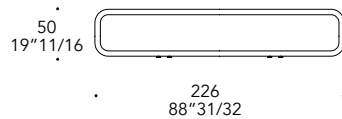

Buffet 4 doors

Buffet 5 doors
1 open space

STRUTTURA STRUCTURE | 1

Legno laccato lucido
Shiny lacquered wood

MATERIAL SHEET- C

Colori di serie
Standard colours

Legno
Wood

Noce Canaletto
Canaletto Walnut