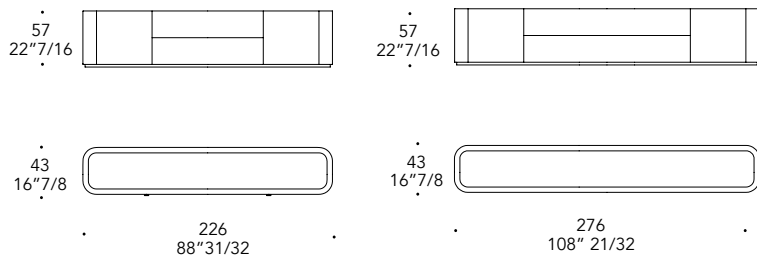

SAN MARCO BUFFET LOW

Design · Tulczinsky

Buffet low storage unit
2 doors
1 open space
1 flap door

STRUTTURA STRUCTURE | 1

Legno laccato lucido
Shiny lacquered wood

MATERIAL SHEET- C

Colori di serie
Standard colours