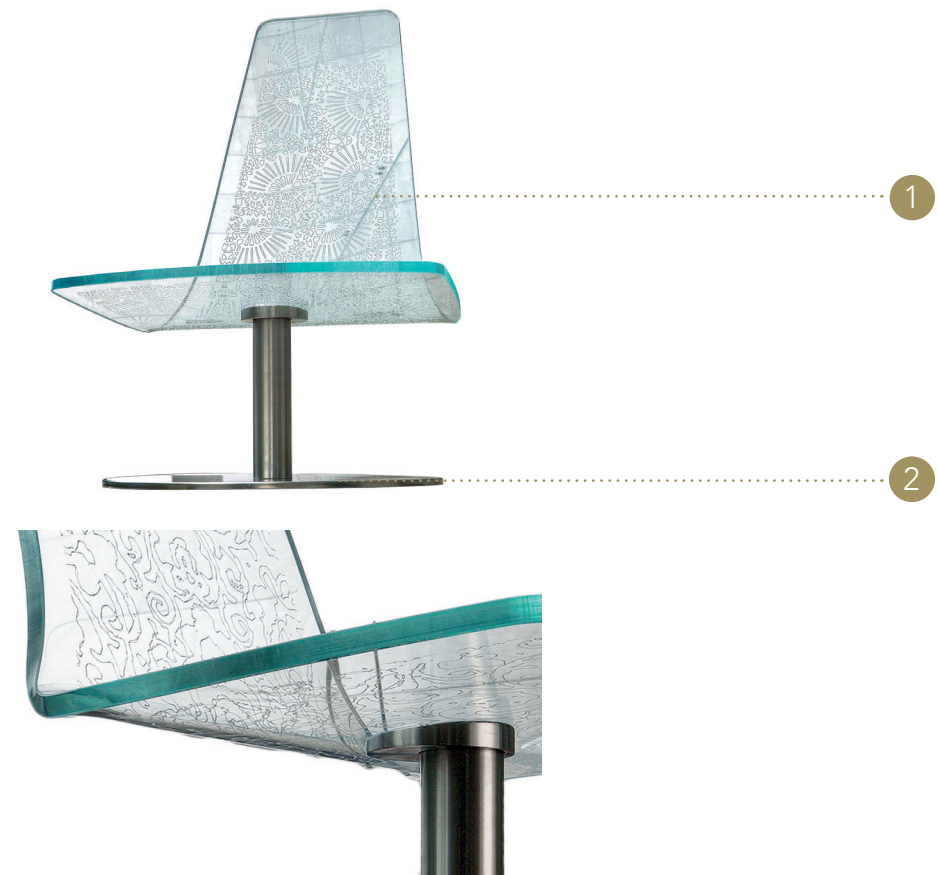

REGLAX

Design · Marco Piva

SEDUTA SEAT | 1

Vetro curvato e texturizzato con sistema a stampa digitale
Curved glass decorated through a texture digital printing

Trasparente
Transparent

Extrachiaro
Extra clear

sp./thick 19 mm.

BASE GIREVOLE REVOLVING BASE | 1

Metallo
Metal

Acciaio
Steel

75
29"1/2

34,5
13"5/8

110
43"1/4

34,5
13"5/8

60
23"5/8

70
27"1/2

69
27"1/8

70
27"1/2