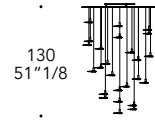

ELEMENTI ELEMENTS | 2

Vetro di Murano
Murano glass

Trasparente
Transparent

Nero
Black

- Led interno / Internal Led
1,5W G4 12V 2700K

OPTIONAL | - Cornice di tamponamento tra soffitto e supporto
- Closing frame between ceiling and plate

5 elements

12 elements

25 elements

50 elements

105 elements

153 elements

12 elements

120