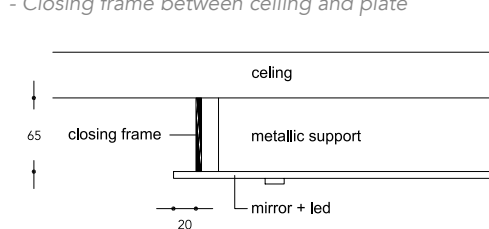

ELEMENTI ELEMENTS | 2

Vetro di Murano
Murano glass

Trasparente
Transparent

Nero
Black

- Led interno / Internal Led
1,5W G4 12V 2700K

OPTIONAL | - Cornice di tamponamento tra soffitto e supporto
- Closing frame between ceiling and plate

5 elements

12 elements

25 elements

50 elements

105 elements

153 elements

12 elements

120