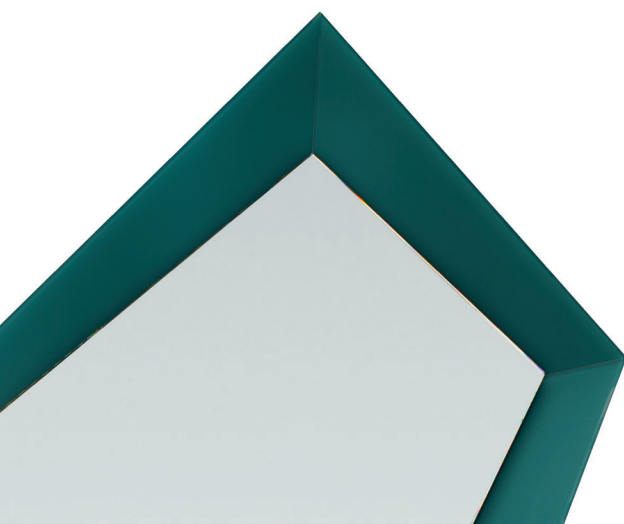

QUARTZ SPECCHIO

Design · Reflex

CORNICE FRAME | 1

Vetro
Glass

Specchio extrachiaro
Extra clear mirror

Vetro verniciato o acidato
verniciato
Lacquered or etched
lacquered glass

MATERIAL SHEET-D

Colori di serie
Standard colours

finitura/finish
104M Ottone satinato
104M Satin brass

SPECCHIO MIRROR | 2

Vetro
Glass

sp./thick 5 mm.
bisello/bevel 45°

Specchio extrachiaro
Extra clear mirror

OPTIONAL | - Illuminazione Led
- Led lighting