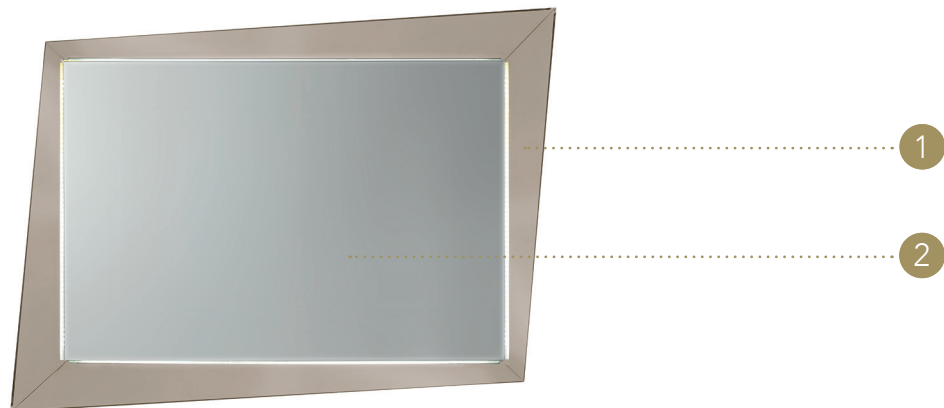

QUARTZ SPECCHIO

Design · Reflex

CORNICE FRAME | 1

Vetro
Glass

Specchio extrachiaro
Extra clear mirror

Vetro verniciato o acidato
verniciato
Lacquered or etched
lacquered glass

MATERIAL SHEET-D

Colori di serie
Standard colours

finitura/finish
104M Ottone satinato
104M Satin brass

SPECCHIO MIRROR | 2

Vetro
Glass

sp./thick 5 mm.
bisello/bevel 45°

Specchio extrachiaro
Extra clear mirror

OPTIONAL | - Illuminazione Led
- Led lighting