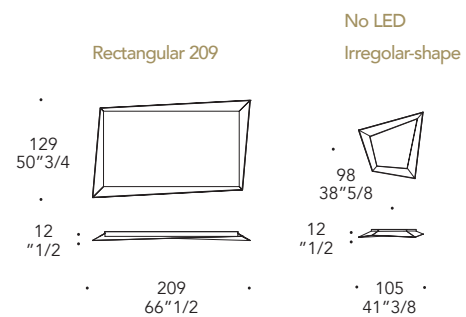

finitura/finish
104M Ottone satinato
104M Satin brass

SPECCHIO MIRROR | 2

Vetro
Glass

sp./thick 5 mm.
bisello/bevel 45°

Specchio extrachiaro
Extra clear mirror

OPTIONAL | - Illuminazione Led
- Led lighting