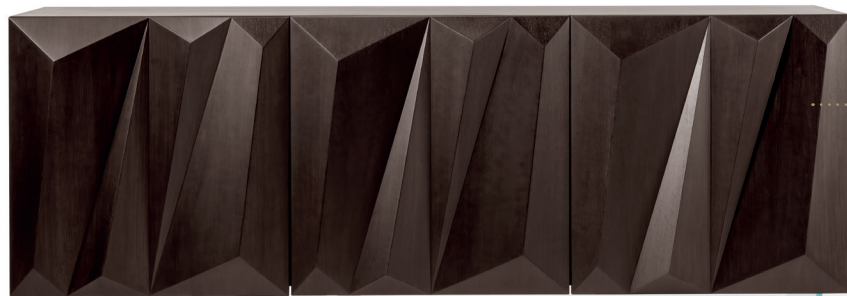

QUARTZ BUFFET

Design · Riccardo Lucatello

1

2

3 ante con apertura a battente e ripiani interni in vetro
3 doors with hinged opening and internal glass shelves

STRUTTURA STRUCTURE | 1

Legno laccato opaco
Matt lacquered wood

MATERIAL SHEET - C

Colori di serie
Standard colours

finitura/finish

104M Ottone satinato
104M Satin brass

105M Ottone dark satinato
105M Satin dark brass

101M Titanium satinato
101M Satin titanium

100M Bronze
100M Bronze

Noce Canaletto
Canaletto walnut

Canaletto Hennè
Hennè Canaletto

PIEDINI LEGS | 2

Vetro
Glass

Trasparente
Transparent

Metallo
Metal

finitura/finish

100M Bronze
100M Bronze