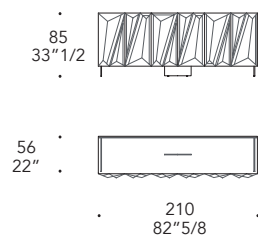

QUARTZ BUFFET

Design · Riccardo Lucatello

1

2

3 ante con apertura a battente e ripiani interni in vetro
3 doors with hinged opening and internal glass shelves

STRUTTURA STRUCTURE | 1

Legno laccato opaco
Matt lacquered wood