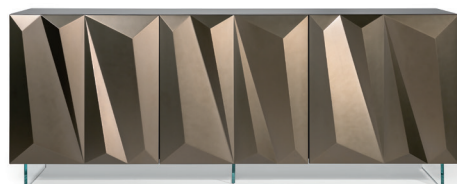

QUARTZ BUFFET

Design · Riccardo Lucatello

1

2

3 ante con apertura a battente e ripiani interni in vetro
3 doors with hinged opening and internal glass shelves

STRUTTURA STRUCTURE | 1

Legno laccato opaco
Matt lacquered wood

MATERIAL SHEET - C

Colori di serie
Standard colours

finitura/finish

104M Ottone satinato
104M Satin brass

105M Ottone dark satinato
105M Satin dark brass

101M Titanium satinato
101M Satin titanium

100M Bronze
100M Bronze

Noce Canaletto
Canaletto walnut

Canaletto Hennè
Hennè Canaletto

PIEDINI LEGS | 2

Vetro
Glass

Trasparente
Transparent

Metallo
Metal

finitura/finish

100M Bronze
100M Bronze