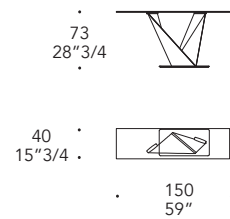

fissaggio a muro wall fixing

auto portante free standing