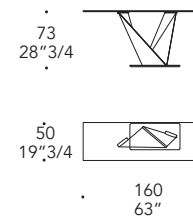

fissaggio a muro wall fixing

auto portante free standing