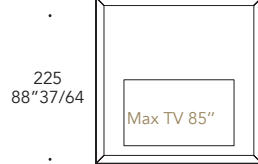

CORNICE FRAME | 2

Vetro
Glass

finitura/finish

104M Ottone satinato
104M Satin brass

Specchio fumè
Smoked mirror

Mesh

Carbonio

Vetro verniciato o acidato
verniciato
Lacquered or etched
lacquered glass

MATERIAL SHEET-D

Colori di serie
Standard colours

Rectangular 160

Rectangular 200

Square 200

Square 225

OPTIONAL |

- Illuminazione Led
- Prese USB-HDMI su telaio
- USB-HDMI connections on the frame Led lighting