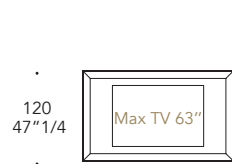

CORNICE FRAME | 2

Vetro
Glass

finitura/finish

104M Ottone satinato
104M Satin brass

Specchio fumè
Smoked mirror

Mesh

Carbonio

Vetro verniciato o acidato
verniciato
Lacquered or etched
lacquered glass

MATERIAL SHEET-D

Colori di serie
Standard colours

Rectangular 160

Rectangular 200

Square 200

Square 225

OPTIONAL |

- Illuminazione Led
- Prese USB-HDMI su telaio
- USB-HDMI connections on the frame Led lighting