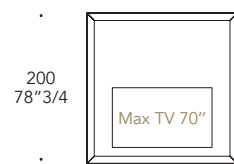

CORNICE FRAME | 2

Vetro
Glass

finitura/finish

104M Ottone satinato
104M Satin brass

Specchio fumè
Smoked mirror

Mesh

Carbonio

Vetro verniciato o acidato
verniciato
Lacquered or etched
lacquered glass

MATERIAL SHEET-D

Colori di serie
Standard colours

Rectangular 160

Rectangular 200

Square 200

Square 225

OPTIONAL |

- Illuminazione Led
- Prese USB-HDMI su telaio
- USB-HDMI connections on the frame Led lighting