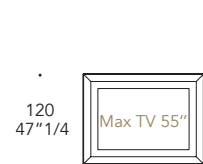

CORNICE FRAME | 2

Vetro
Glass

finitura/finish

104M Ottone satinato
104M Satin brass

Specchio fumè
Smoked mirror

Mesh

Carbonio

Vetro verniciato o acidato
verniciato
Lacquered or etched
lacquered glass

MATERIAL SHEET-D

Colori di serie
Standard colours

Rectangular 160

Rectangular 200

Square 200

Square 225

OPTIONAL |

- Illuminazione Led
- Prese USB-HDMI su telaio
- USB-HDMI connections on the frame Led lighting