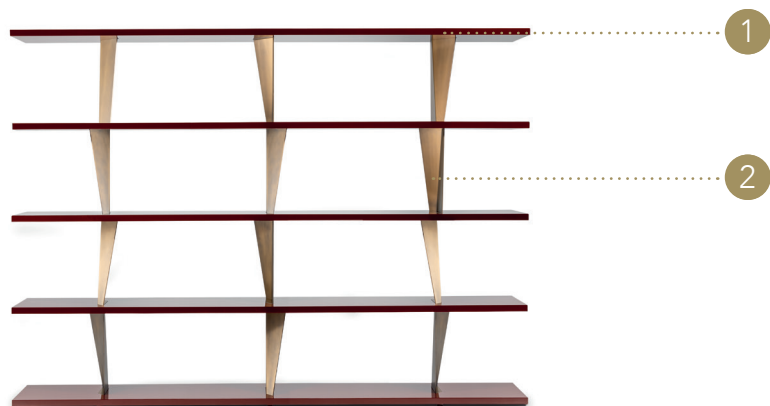

PRISMA LIBRERIA

Design · Riccardo Lucatello

MENSOLE *SHELVES* | 1

Legno laccato
Lacquered wood

sp./thick 30 mm.

MATERIAL SHEET-C

Colori di serie
Standard colours

Legno
Wood

finitura/finish

100M Bronze
100M Bronze

104M Ottone satinato
104M Satin brass

105M Ottone dark satinato
105M Satin dark brass

101M Titanium satinato
101M Satin titanium

Noce Canaletto
Canaletto walnut

Noce Canaletto Hennè
Hennè Canaletto walnut

DIVISORI *DIVISIONS* | 2

Lamiera piegata
Metal divisions

finitura/finish

104M Ottone satinato
104M Satin brass

105M Ottone dark satinato
105M Satin dark brass

101M Titanium satinato
101M Satin titanium

100M Bronze
100M Bronze