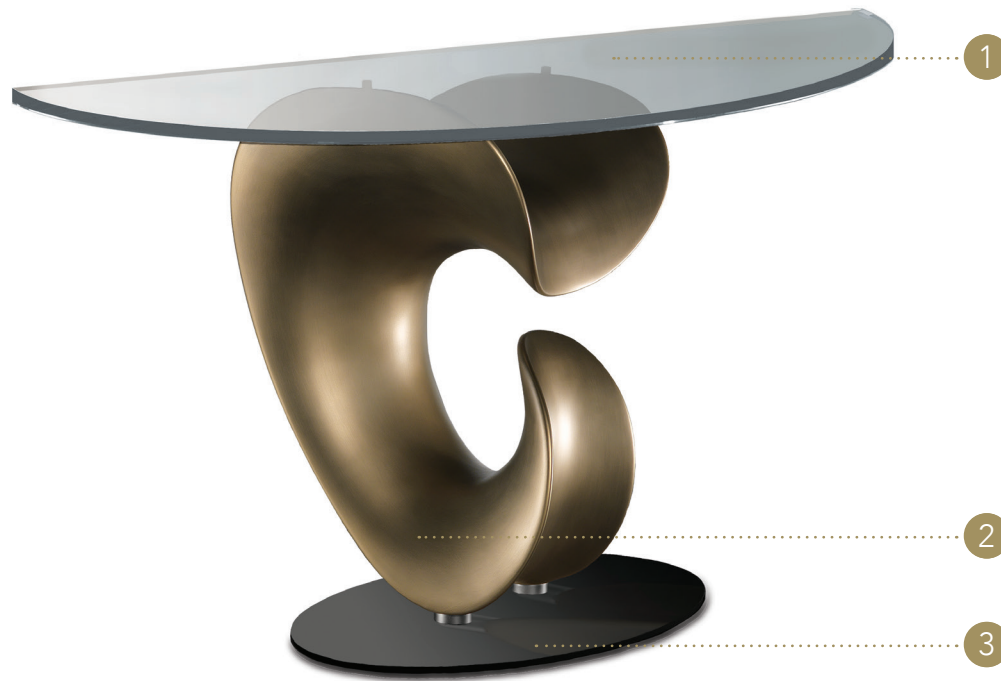

# PARENTESIS CONSOLE

Design · Tulczinsky

## TOP | 1

Vetro  
Glass

Extrachiaro  
Extra clear

## BASE | 2

Materiale composito  
Composite material

finitura/finish

104M Ottone satinato  
104M Satin Brass

105M Ottone Dark satinato  
105M Satin Dark Brass

101M Titanium satinato  
101M Satin Titanium

## ZOCCOLO PLINTH | 3

Vetro  
Glass

Specchio fumè  
Smoked mirror

Dettaglio gamba  
Leg detail